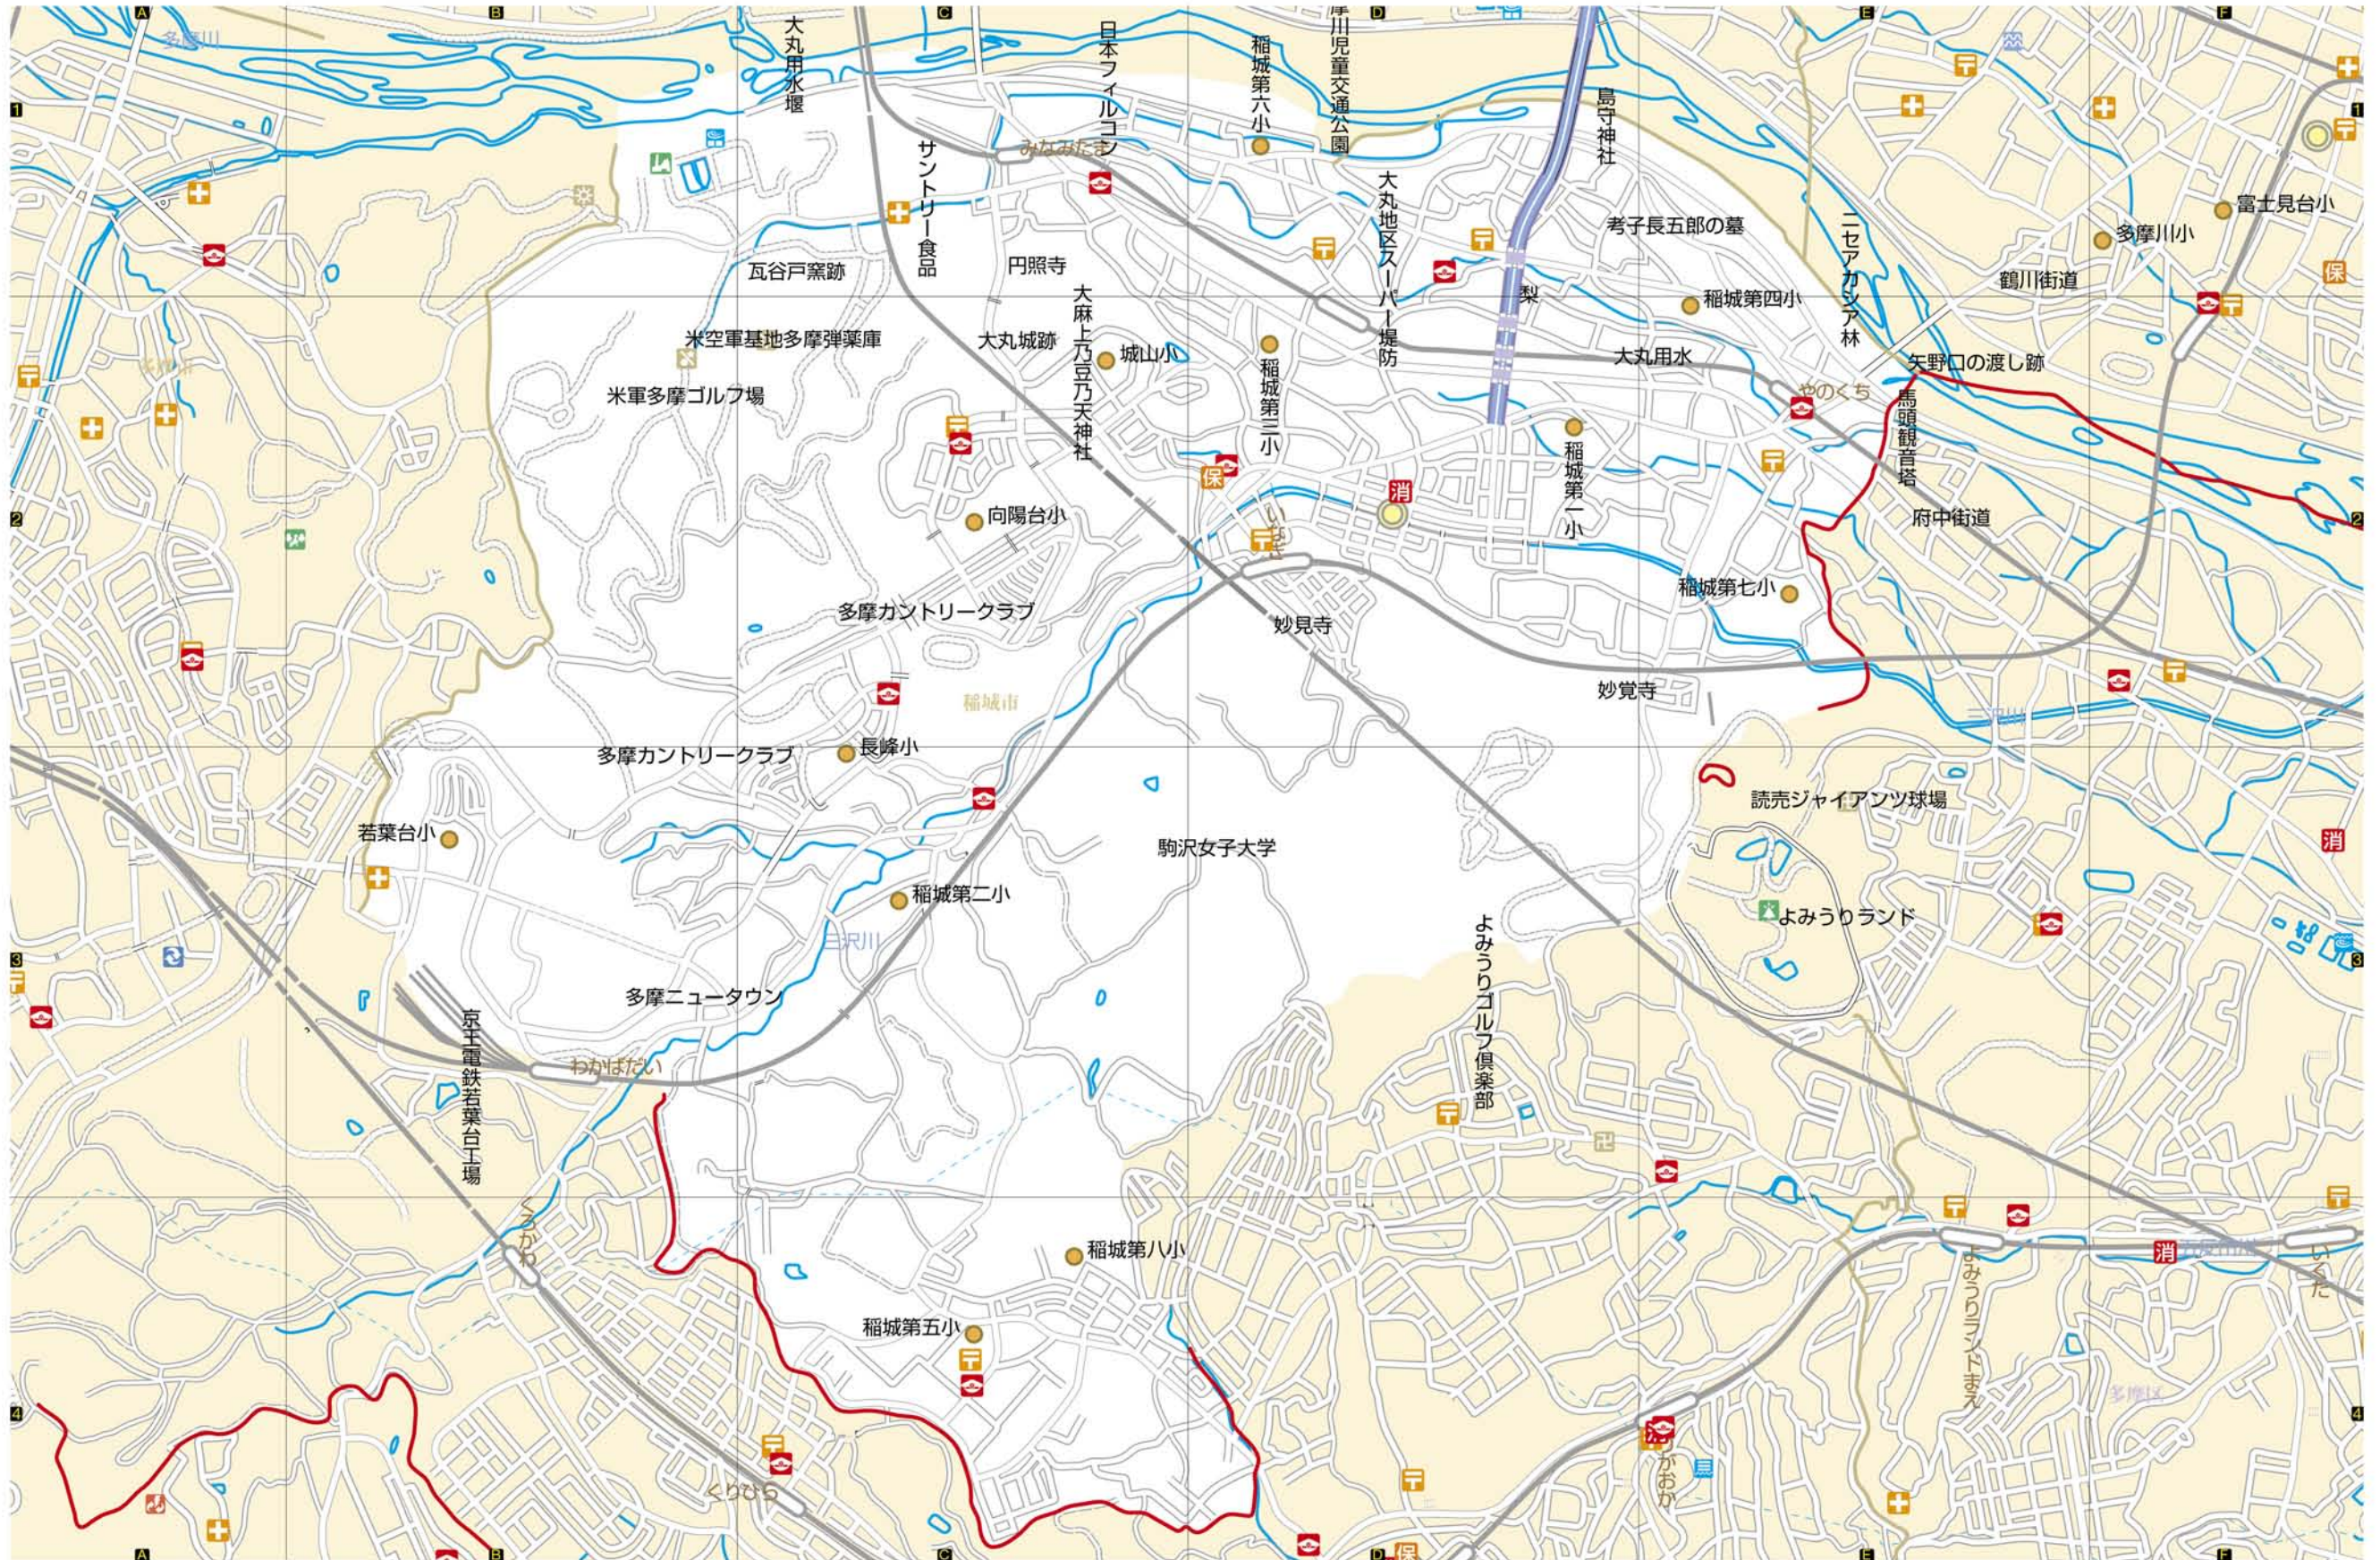

# 稲城市かきこみマップ

組 なまえ

お申込:tel 03-3233-1212 fax 3233-1213  
11 www.ets.or.jp welcome@etsovl.net

わたしたち住む街の地形や土地利用、商店街や集落分布の様子がわかります。人々の生活は、自然環境と密接に関わっていることが理解できます。地図に親しむことで位置や地形をより広範囲に関連させて考える習慣が身につきます。記号をつかって給地図に表現したり地図を読みとる力を養うことができます。 ※この地図はガイアソフトで作成されました。