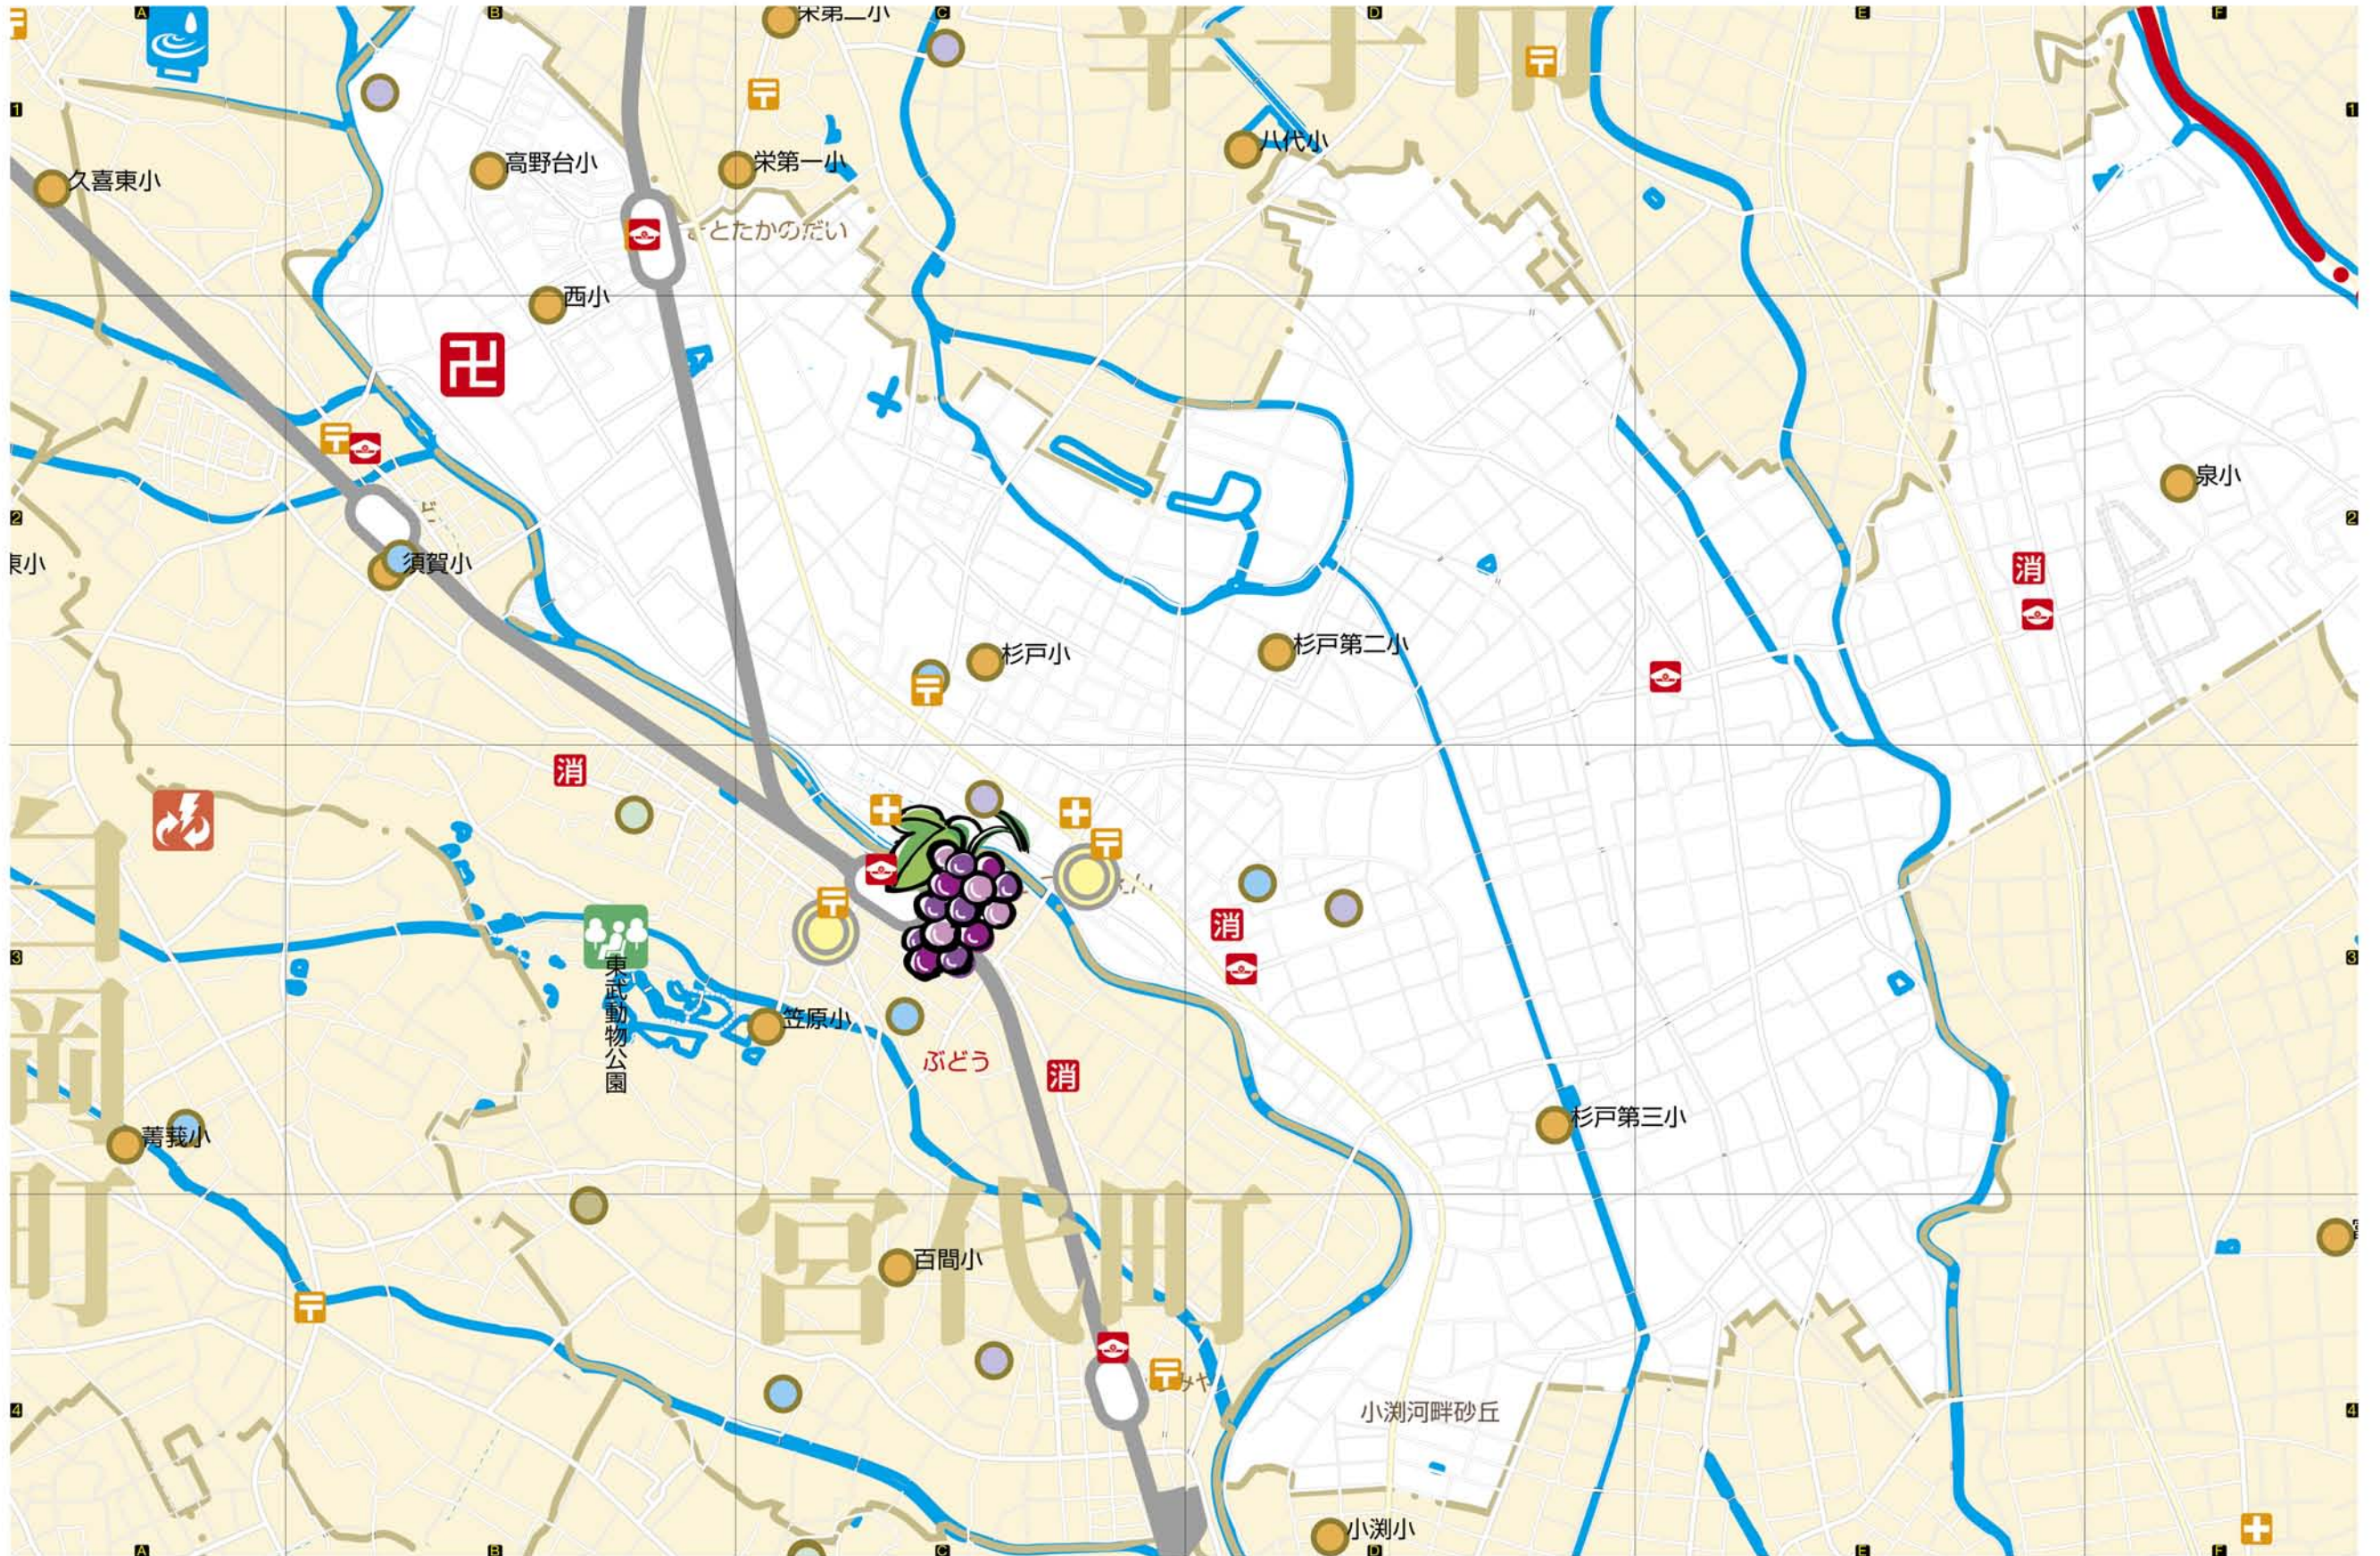

杉戸町かきこみマップ

組 なまえ

お申込:tel 03-3233-1212 fax 3233-1213
www.ets.or.jp welcome@etsovl.net

わたしたち住む町の地形や土地利用、商店街や集落分布の様子がわかります。人々の生活は、自然環境と密接に関わっていることが理解できます。地図に親しむことで位置や地形をより広範囲に関連させて考える習慣が身につきます。記号をつかって給地図に表現したり地図を読みとる力を養うことができます。 ※この地図はガイアソフトで作成されました。