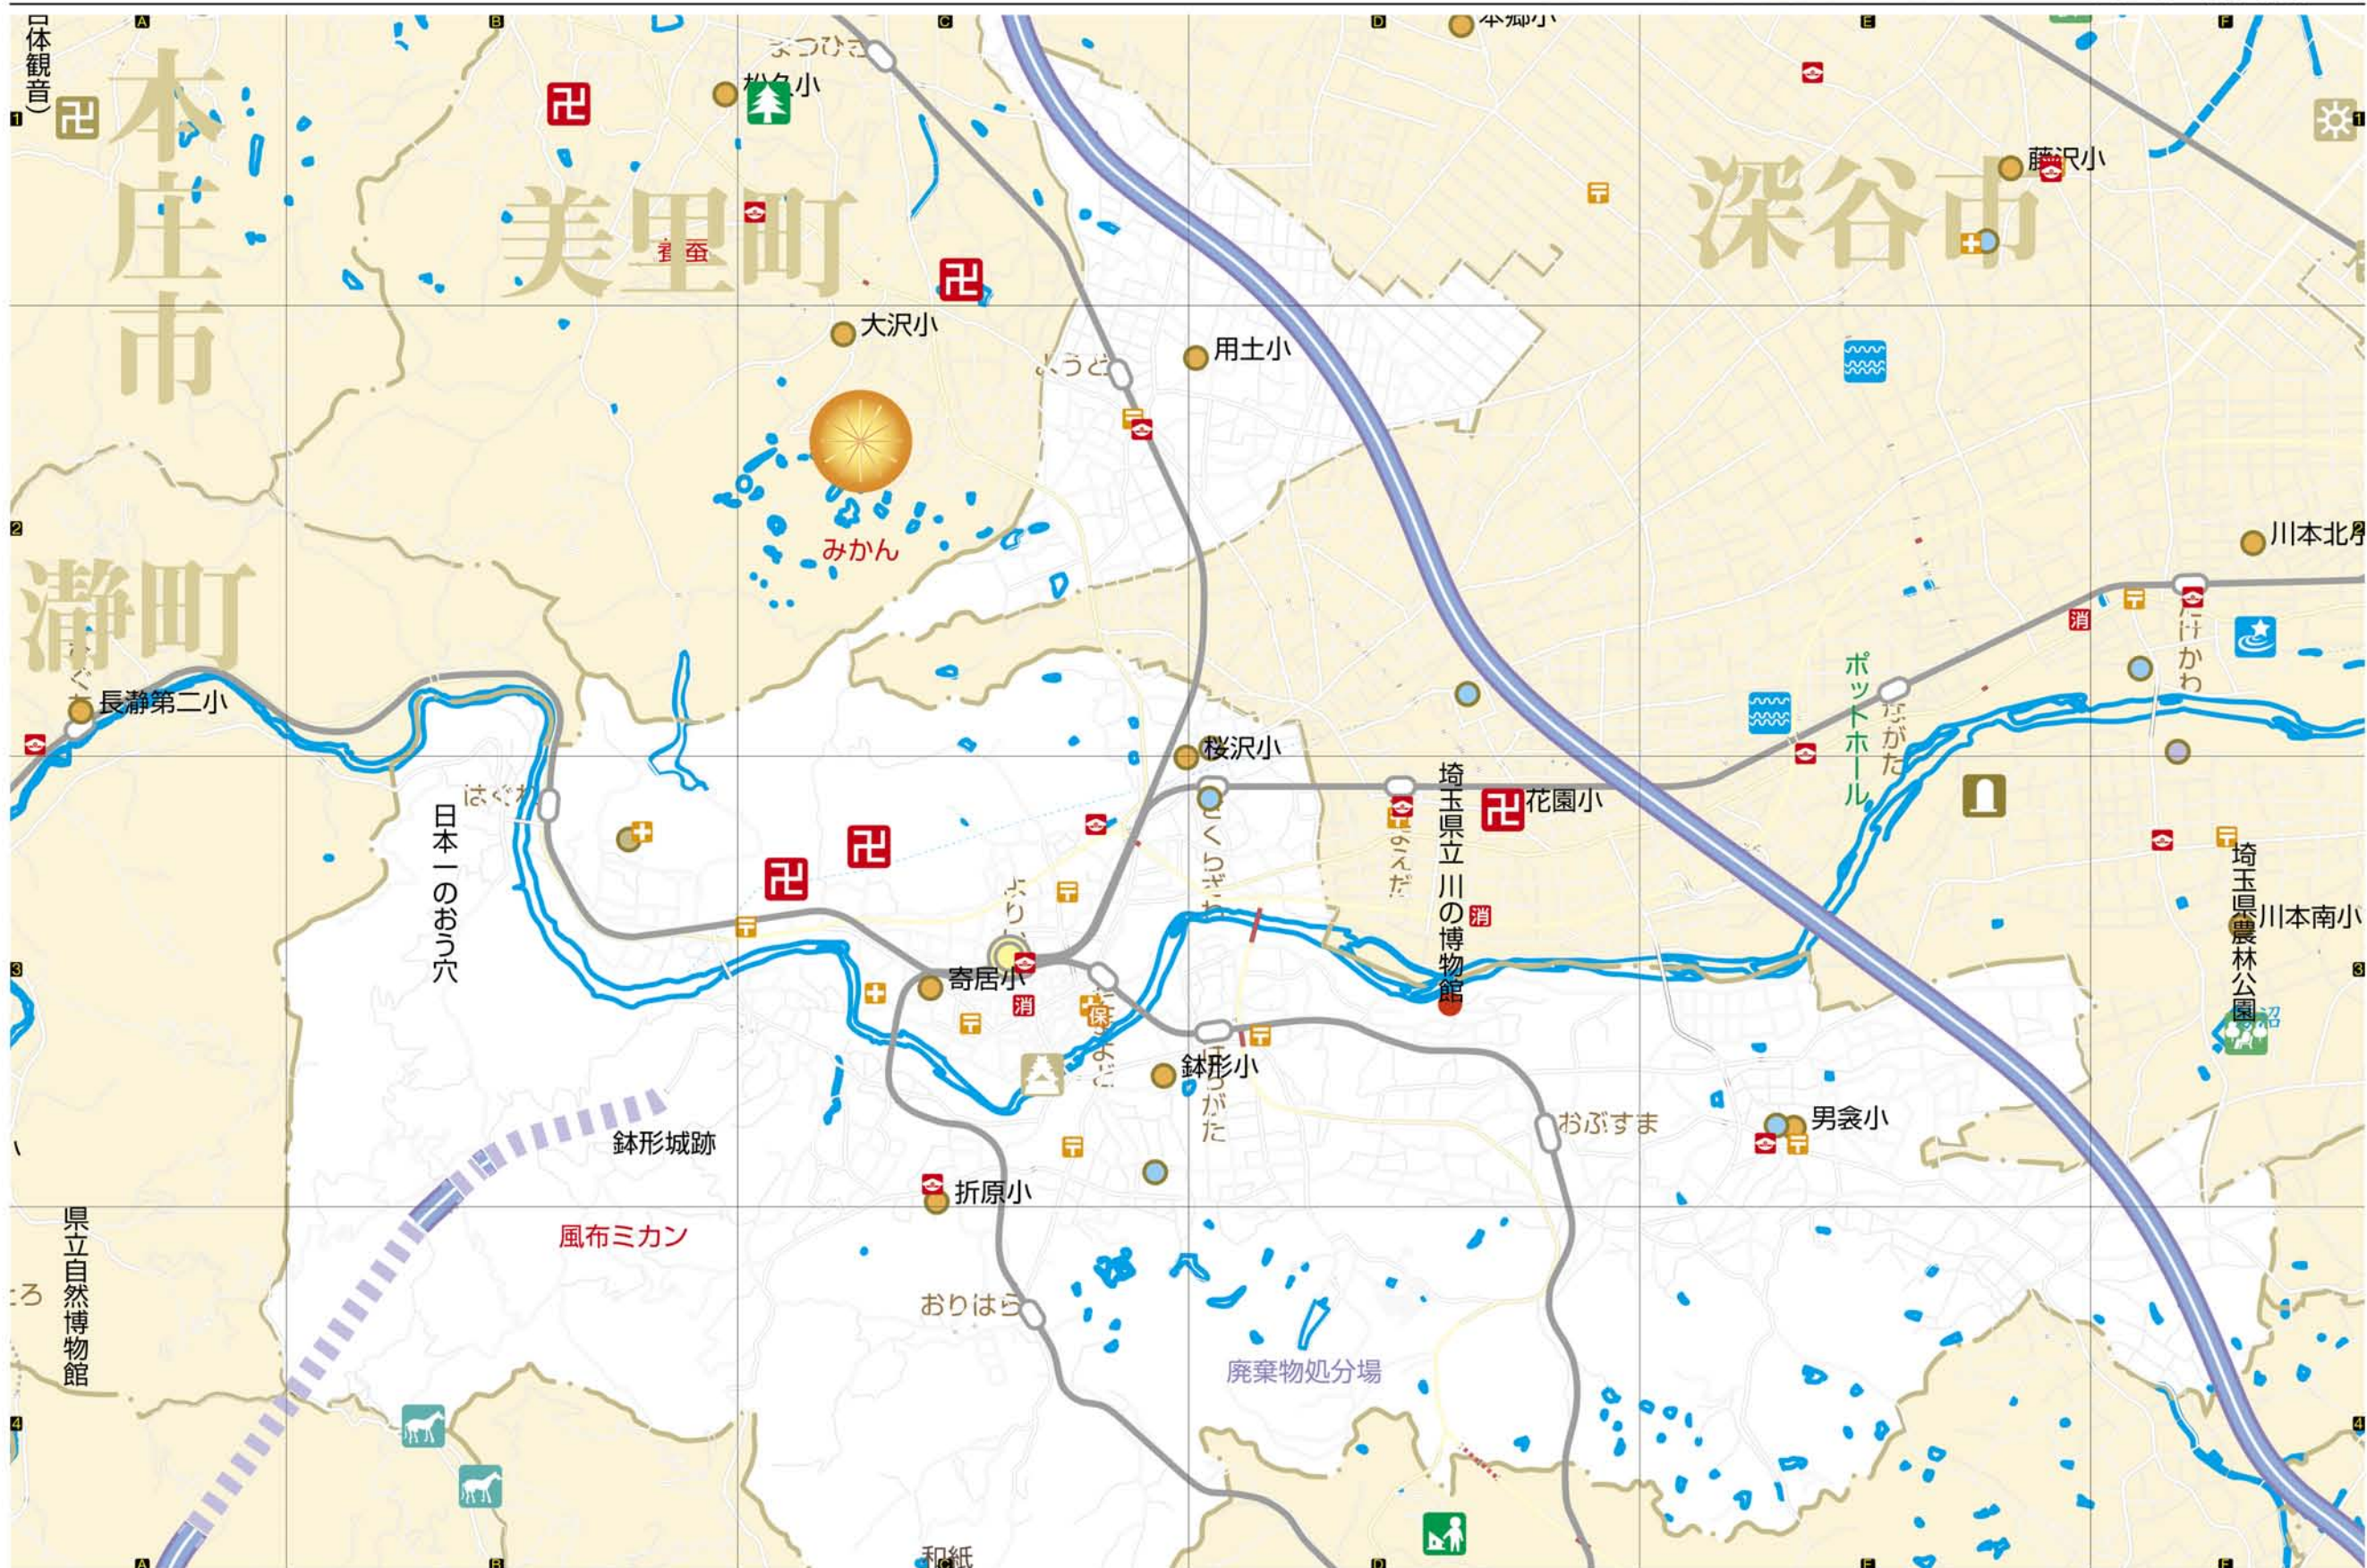

寄居町かきこみマップ

組 なまえ

お申込:tel 03-3233-1212 fax 3233-1213

www.ets.or.jp welcome@etsovl.net

移動教室

わたしたち住む街の地形や土地利用、商店街や集落分布の様子がわかります。人々の生活は、自然環境と密接に関わっていることが理解できます。地図に親しむことで位置や地形をより広範囲に関連させて考える習慣が身につきます。記号をつかって給地図に表現したり地図を読みとる力を養うことができます。 ※この地図はガイアソフトで作成されました。