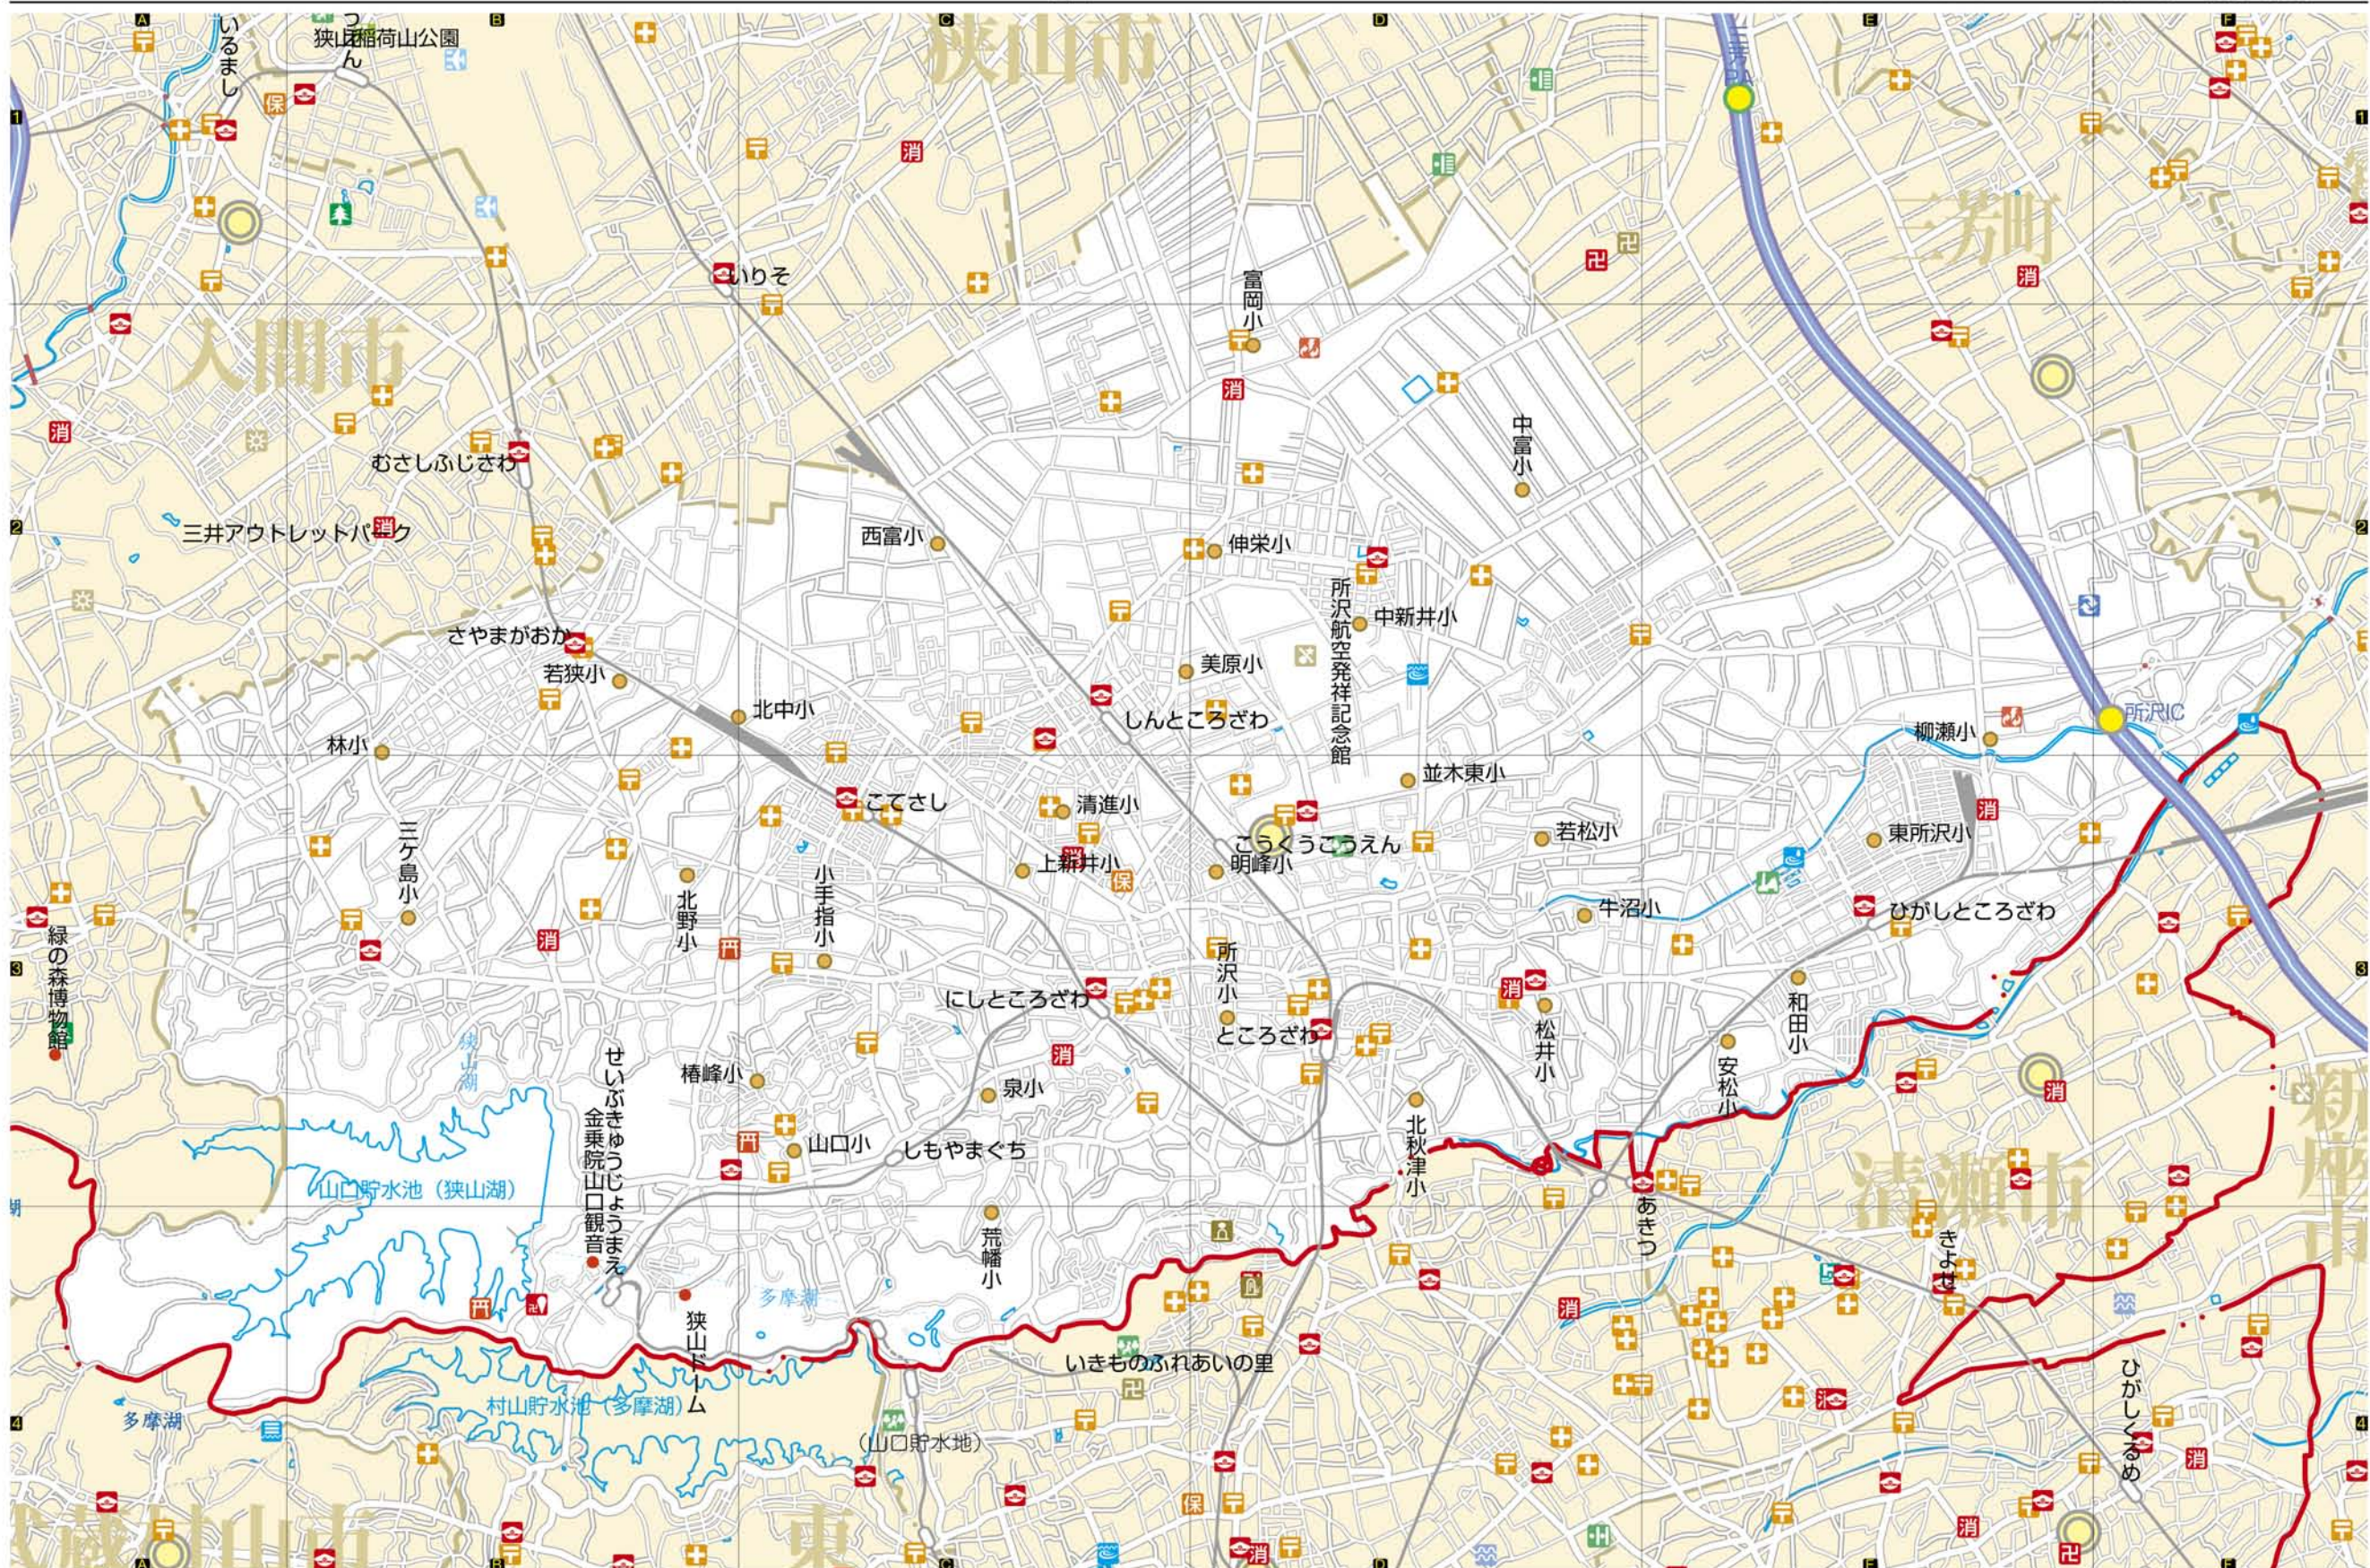

所沢市かきこみマップ

組 なまえ

お申込:tel 03-3233-1212 fax 3233-1213
32 www.ets.or.jp welcome@etsovl.net

わたしたち住む街の地形や土地利用、商店街や集落分布の様子がわかります。人々の生活は、自然環境と密接に関わっていることが理解できます。地図に親しむことで位置や地形をより広範囲に関連させて考える習慣が身につきます。記号をつかって給地図に表現したり地図を読みとる力を養うことができます。 ※この地図はガイアソフトで作成されました。