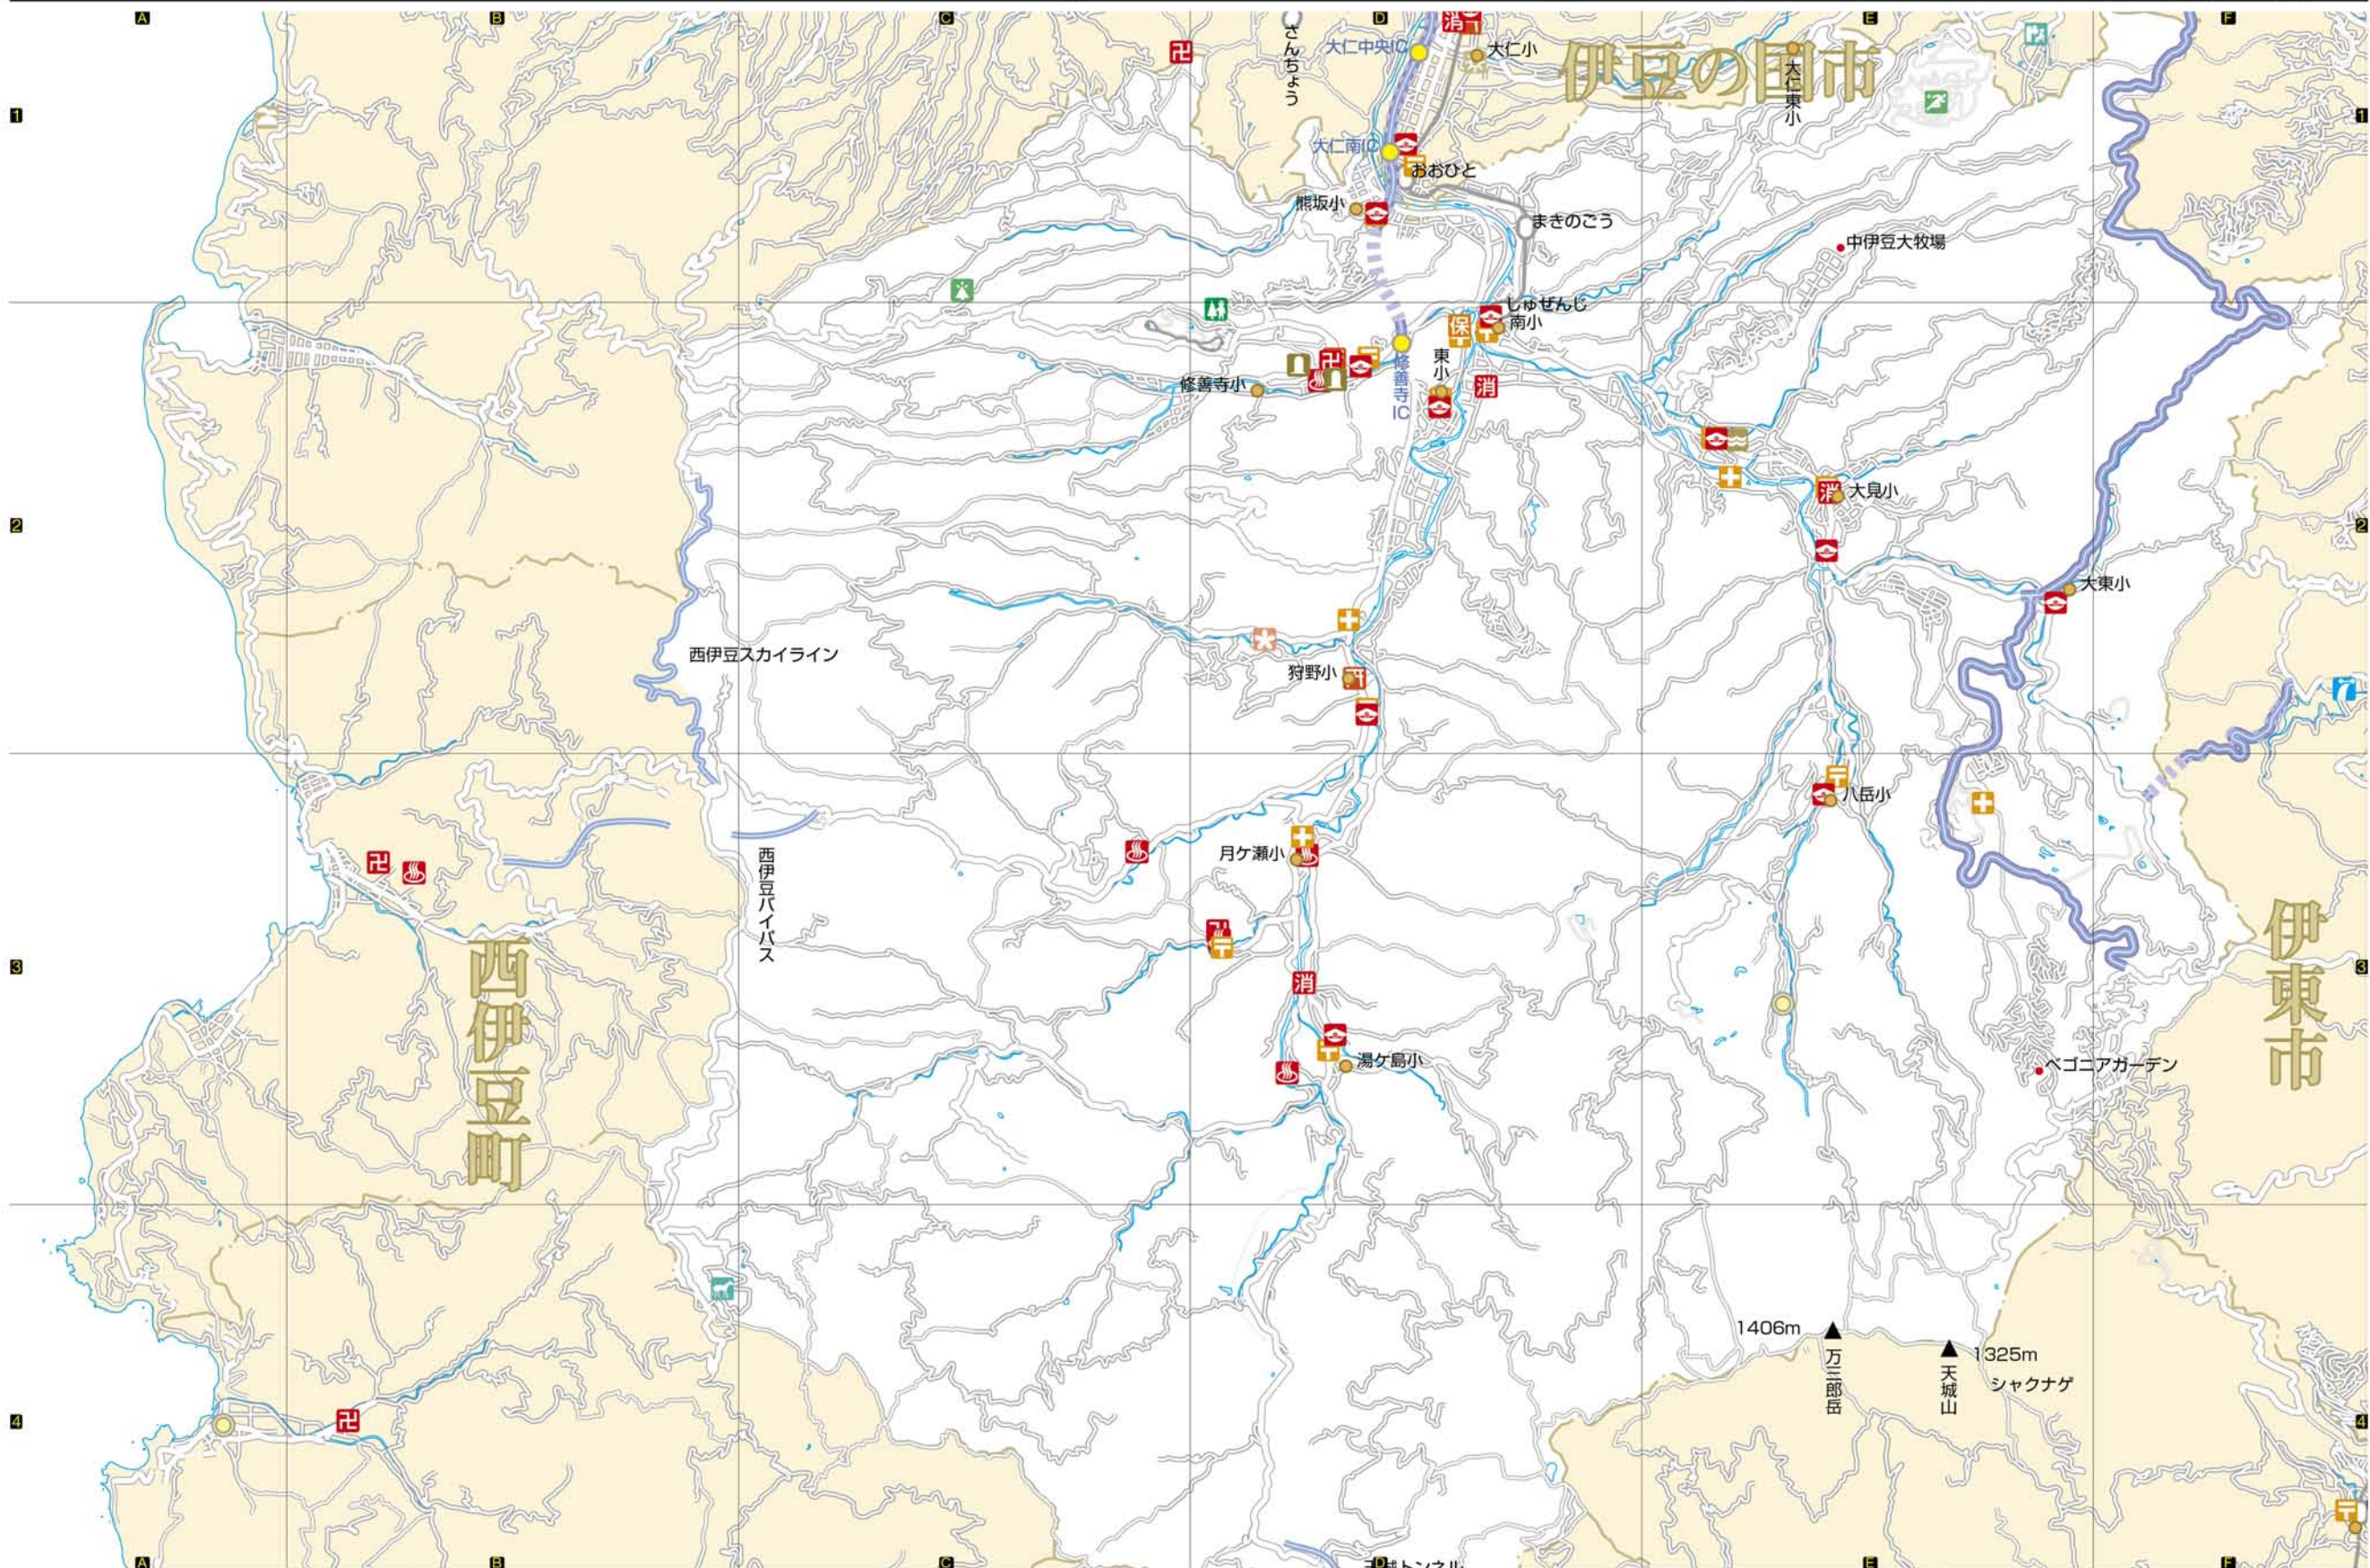

# 伊豆市かきこみマップ

組 なまえ

お申込:tel 03-3233-1212 fax 3233-1213  
12 www.ets.or.jp welcome@etsovl.net

わたしたち住む街の地形や土地利用、商店街や集落分布の様子がわかります。人々の生活は、自然環境と密接に関わっていることが理解できます。地図に親しむことで位置や地形をより広範囲に関連させて考える習慣が身につきます。記号をつかって給地図に表現したり地図を読みとる力を養うことができます。 ※この地図はガイアソフトで作成されました。