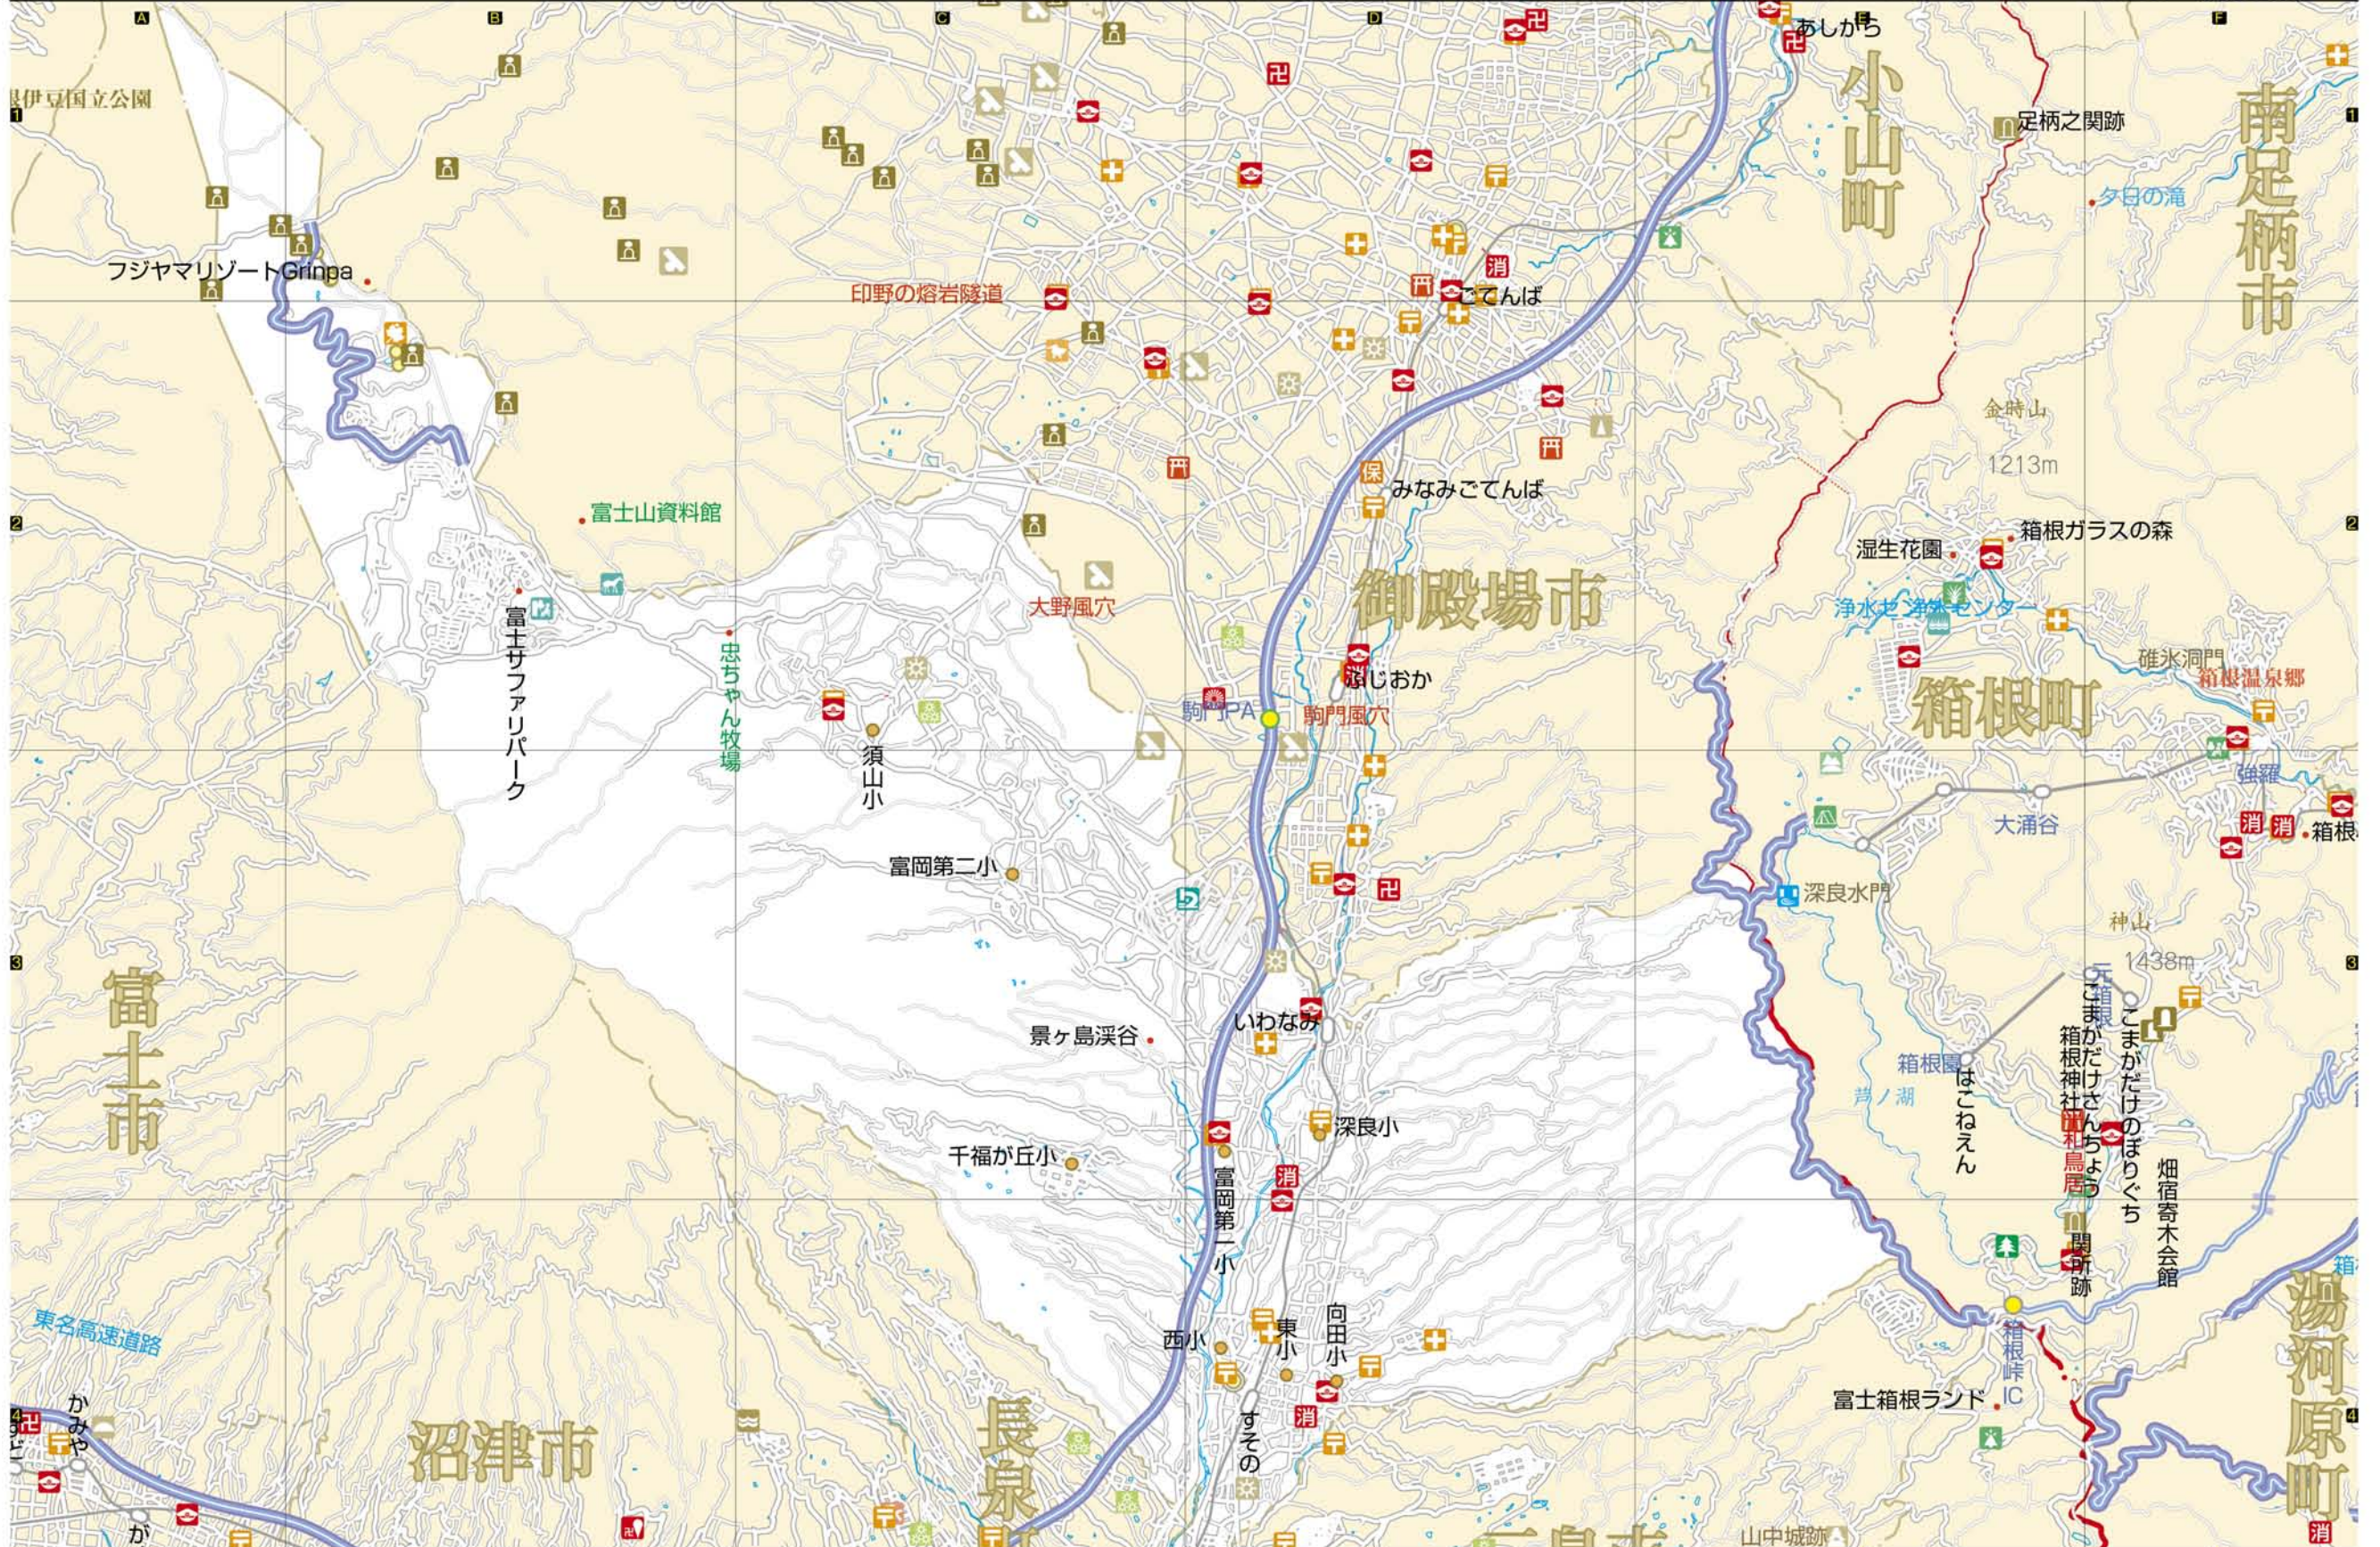

裾野市かきこみマップ

組 なまえ

お申込:tel 03-3233-1212 fax 3233-1213
9
www.ets.or.jp welcome@etsovl.net

わたしたち住む街の地形や土地利用、商店街や集落分布の様子がわかります。人々の生活は、自然環境と密接に関わっていることが理解できます。地図に親しむことで位置や地形をより広範囲に関連させて考える習慣が身につきます。記号をつかって給地図に表現したり地図を読みとる力を養うことができます。 ※この地図はガイアソフトで作成されました。