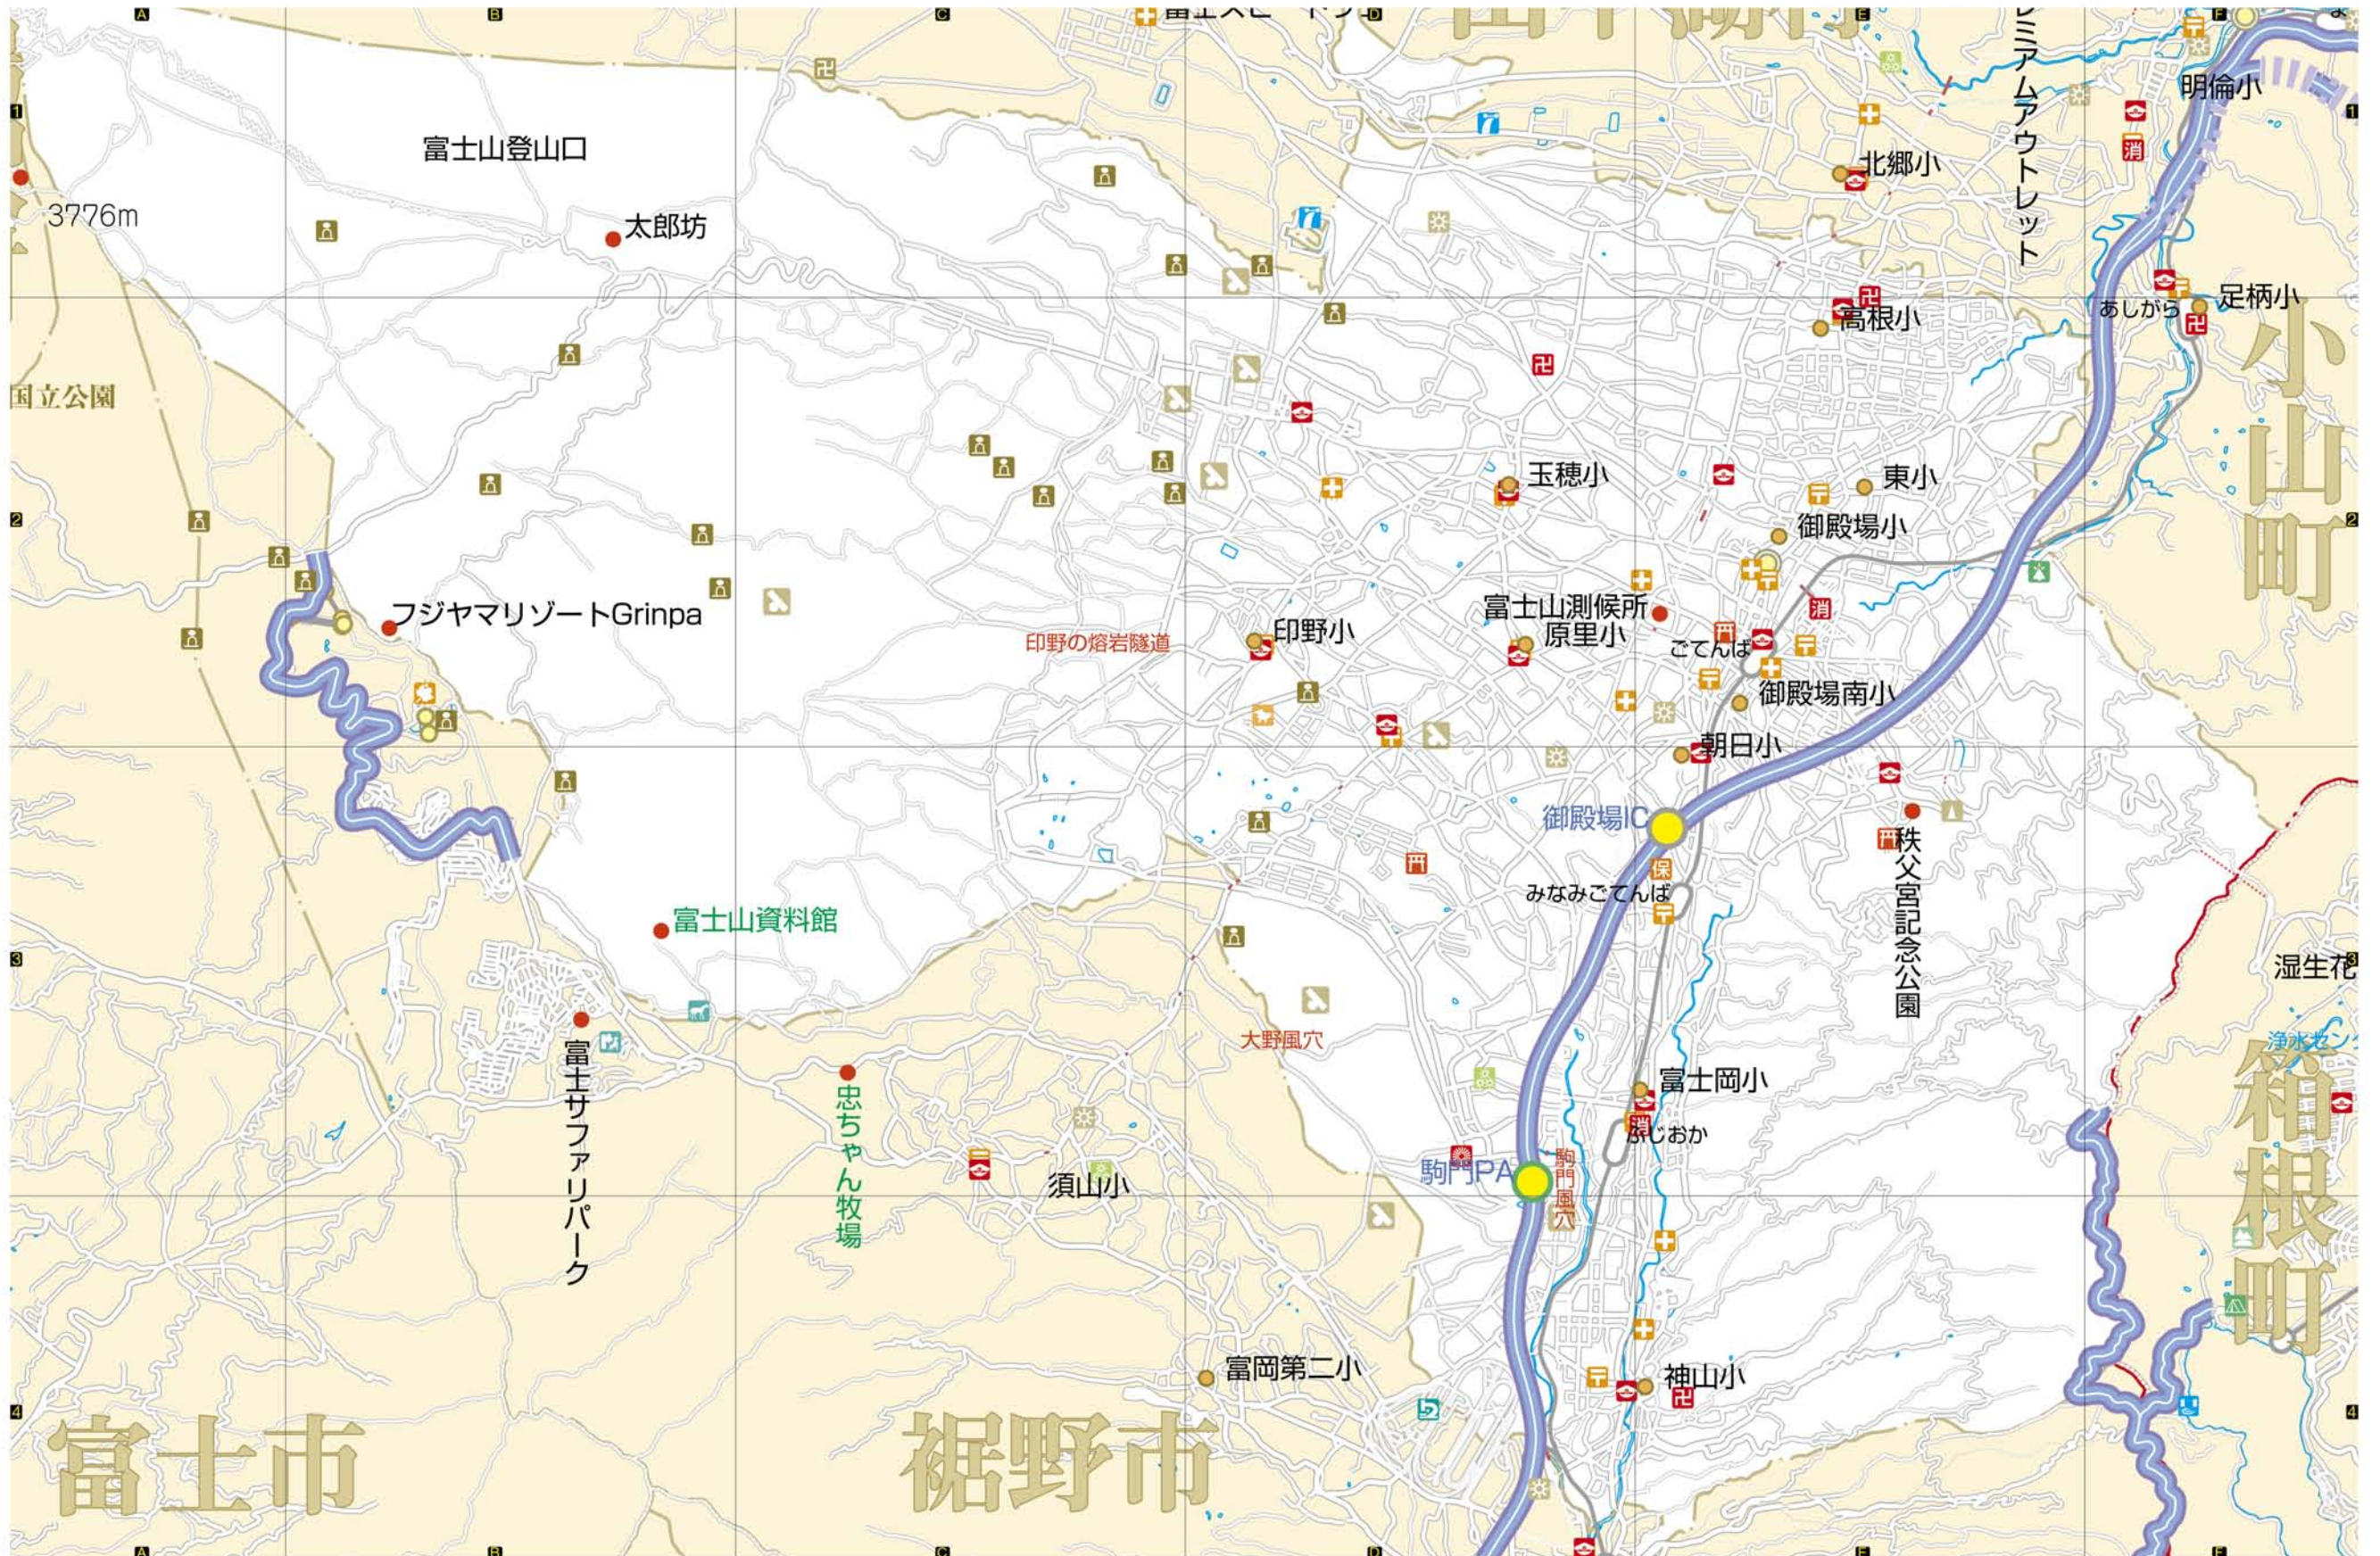

御殿場市かきこみマップ

組 なまえ

お申込:tel 03-3233-1212 fax 3233-1213
11 www.ets.or.jp welcome@etsovl.net

わたしたち住む街の地形や土地利用、商店街や集落分布の様子がわかります。人々の生活は、自然環境と密接に関わっていることが理解できます。地図に親しむことで位置や地形をより広範囲に関連させて考える習慣が身につきます。記号をつかって給地図に表現したり地図を読みとる力を養うことができます。 ※この地図はガイアソフトで作られました。