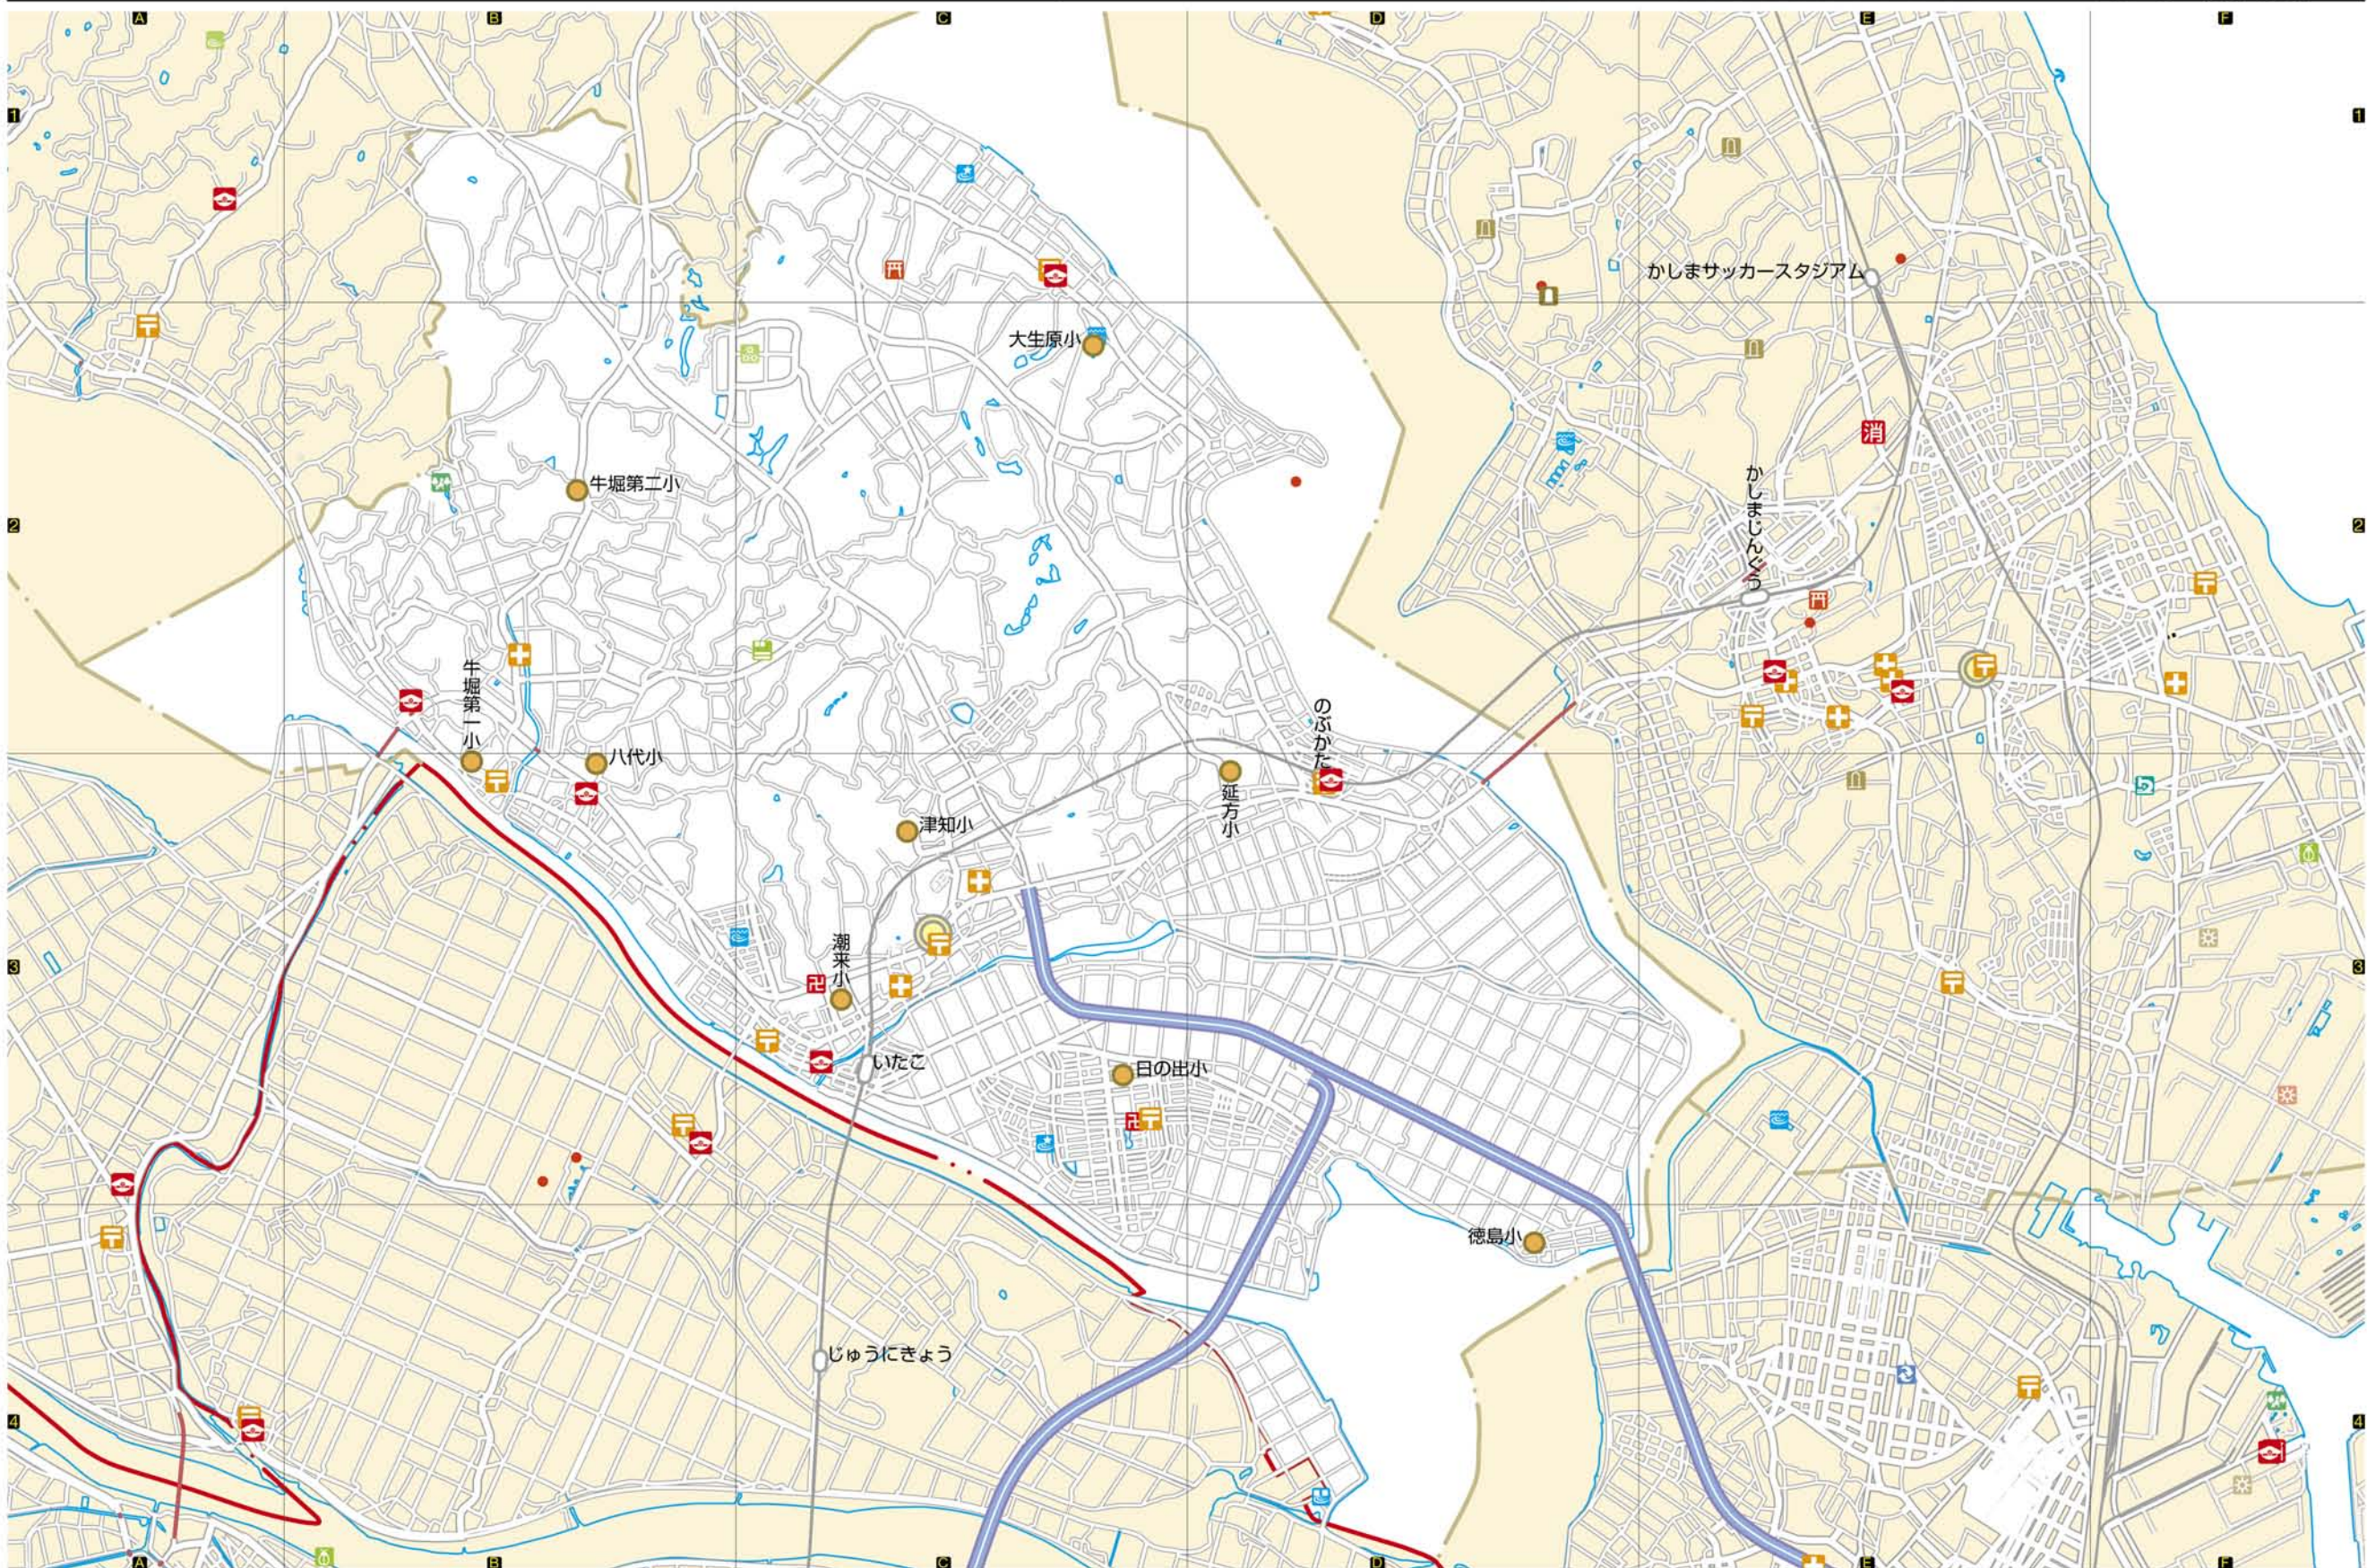

潮来市かきこみマップ

組 なまえ

お申込:tel 03-3233-1212 fax 3233-1213
7
www.ets.or.jp welcome@etsovl.net

わたしたち住む街の地形や土地利用、商店街や集落分布の様子がわかります。人々の生活は、自然環境と密接に関わっていることが理解できます。地図に親しむことで位置や地形をより広範囲に関連させて考える習慣が身につきます。記号をつかって給地図に表現したり地図を読みとる力を養うことができます。 ※この地図はガイアソフトで作成されました。