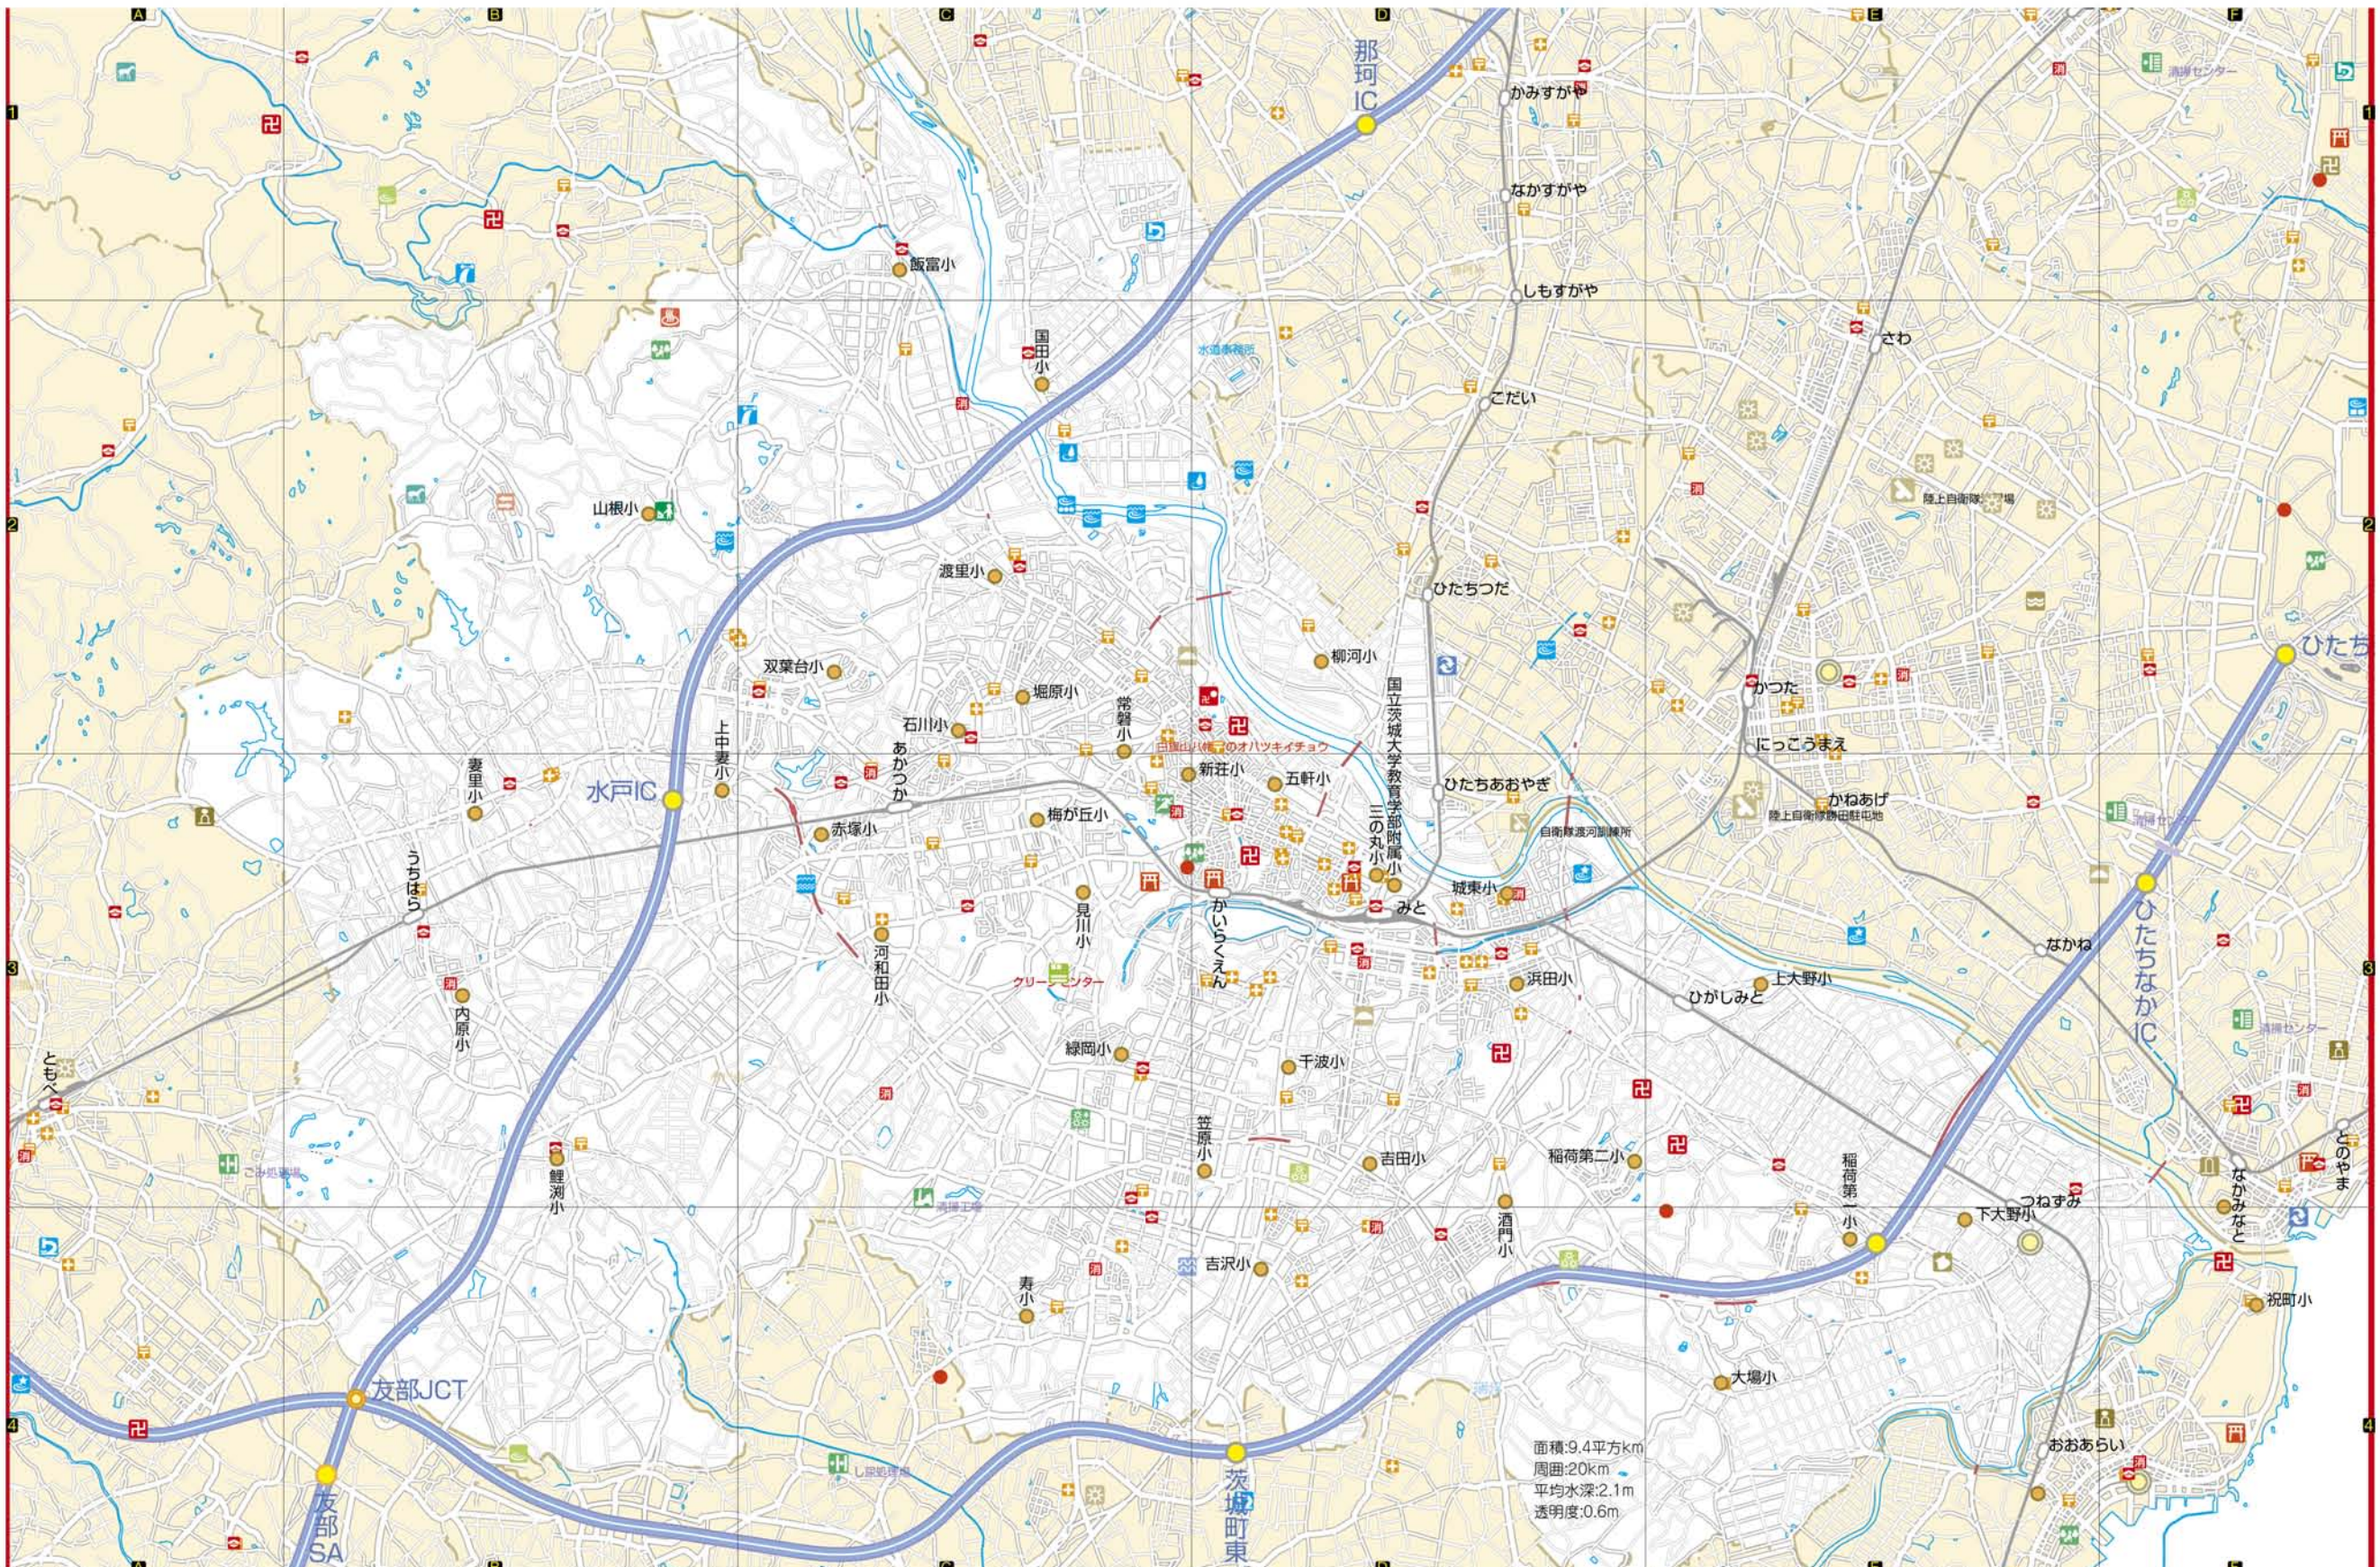

水戸市かきこみマップ

組 なまえ

お申込:tel 03-3233-1212 fax 3233-1213
36 www.ets.or.jp welcome@etsovl.net

わたしたち住む街の地形や土地利用、商店街や集落分布の様子がわかります。人々の生活は、自然環境と密接に関わっていることが理解できます。地図に親しむことで位置や地形をより広範囲に関連させて考える習慣が身につきます。記号をつかって給地図に表現したり地図を読みとる力を養うことができます。 ※この地図はガイアソフトで作成されました。