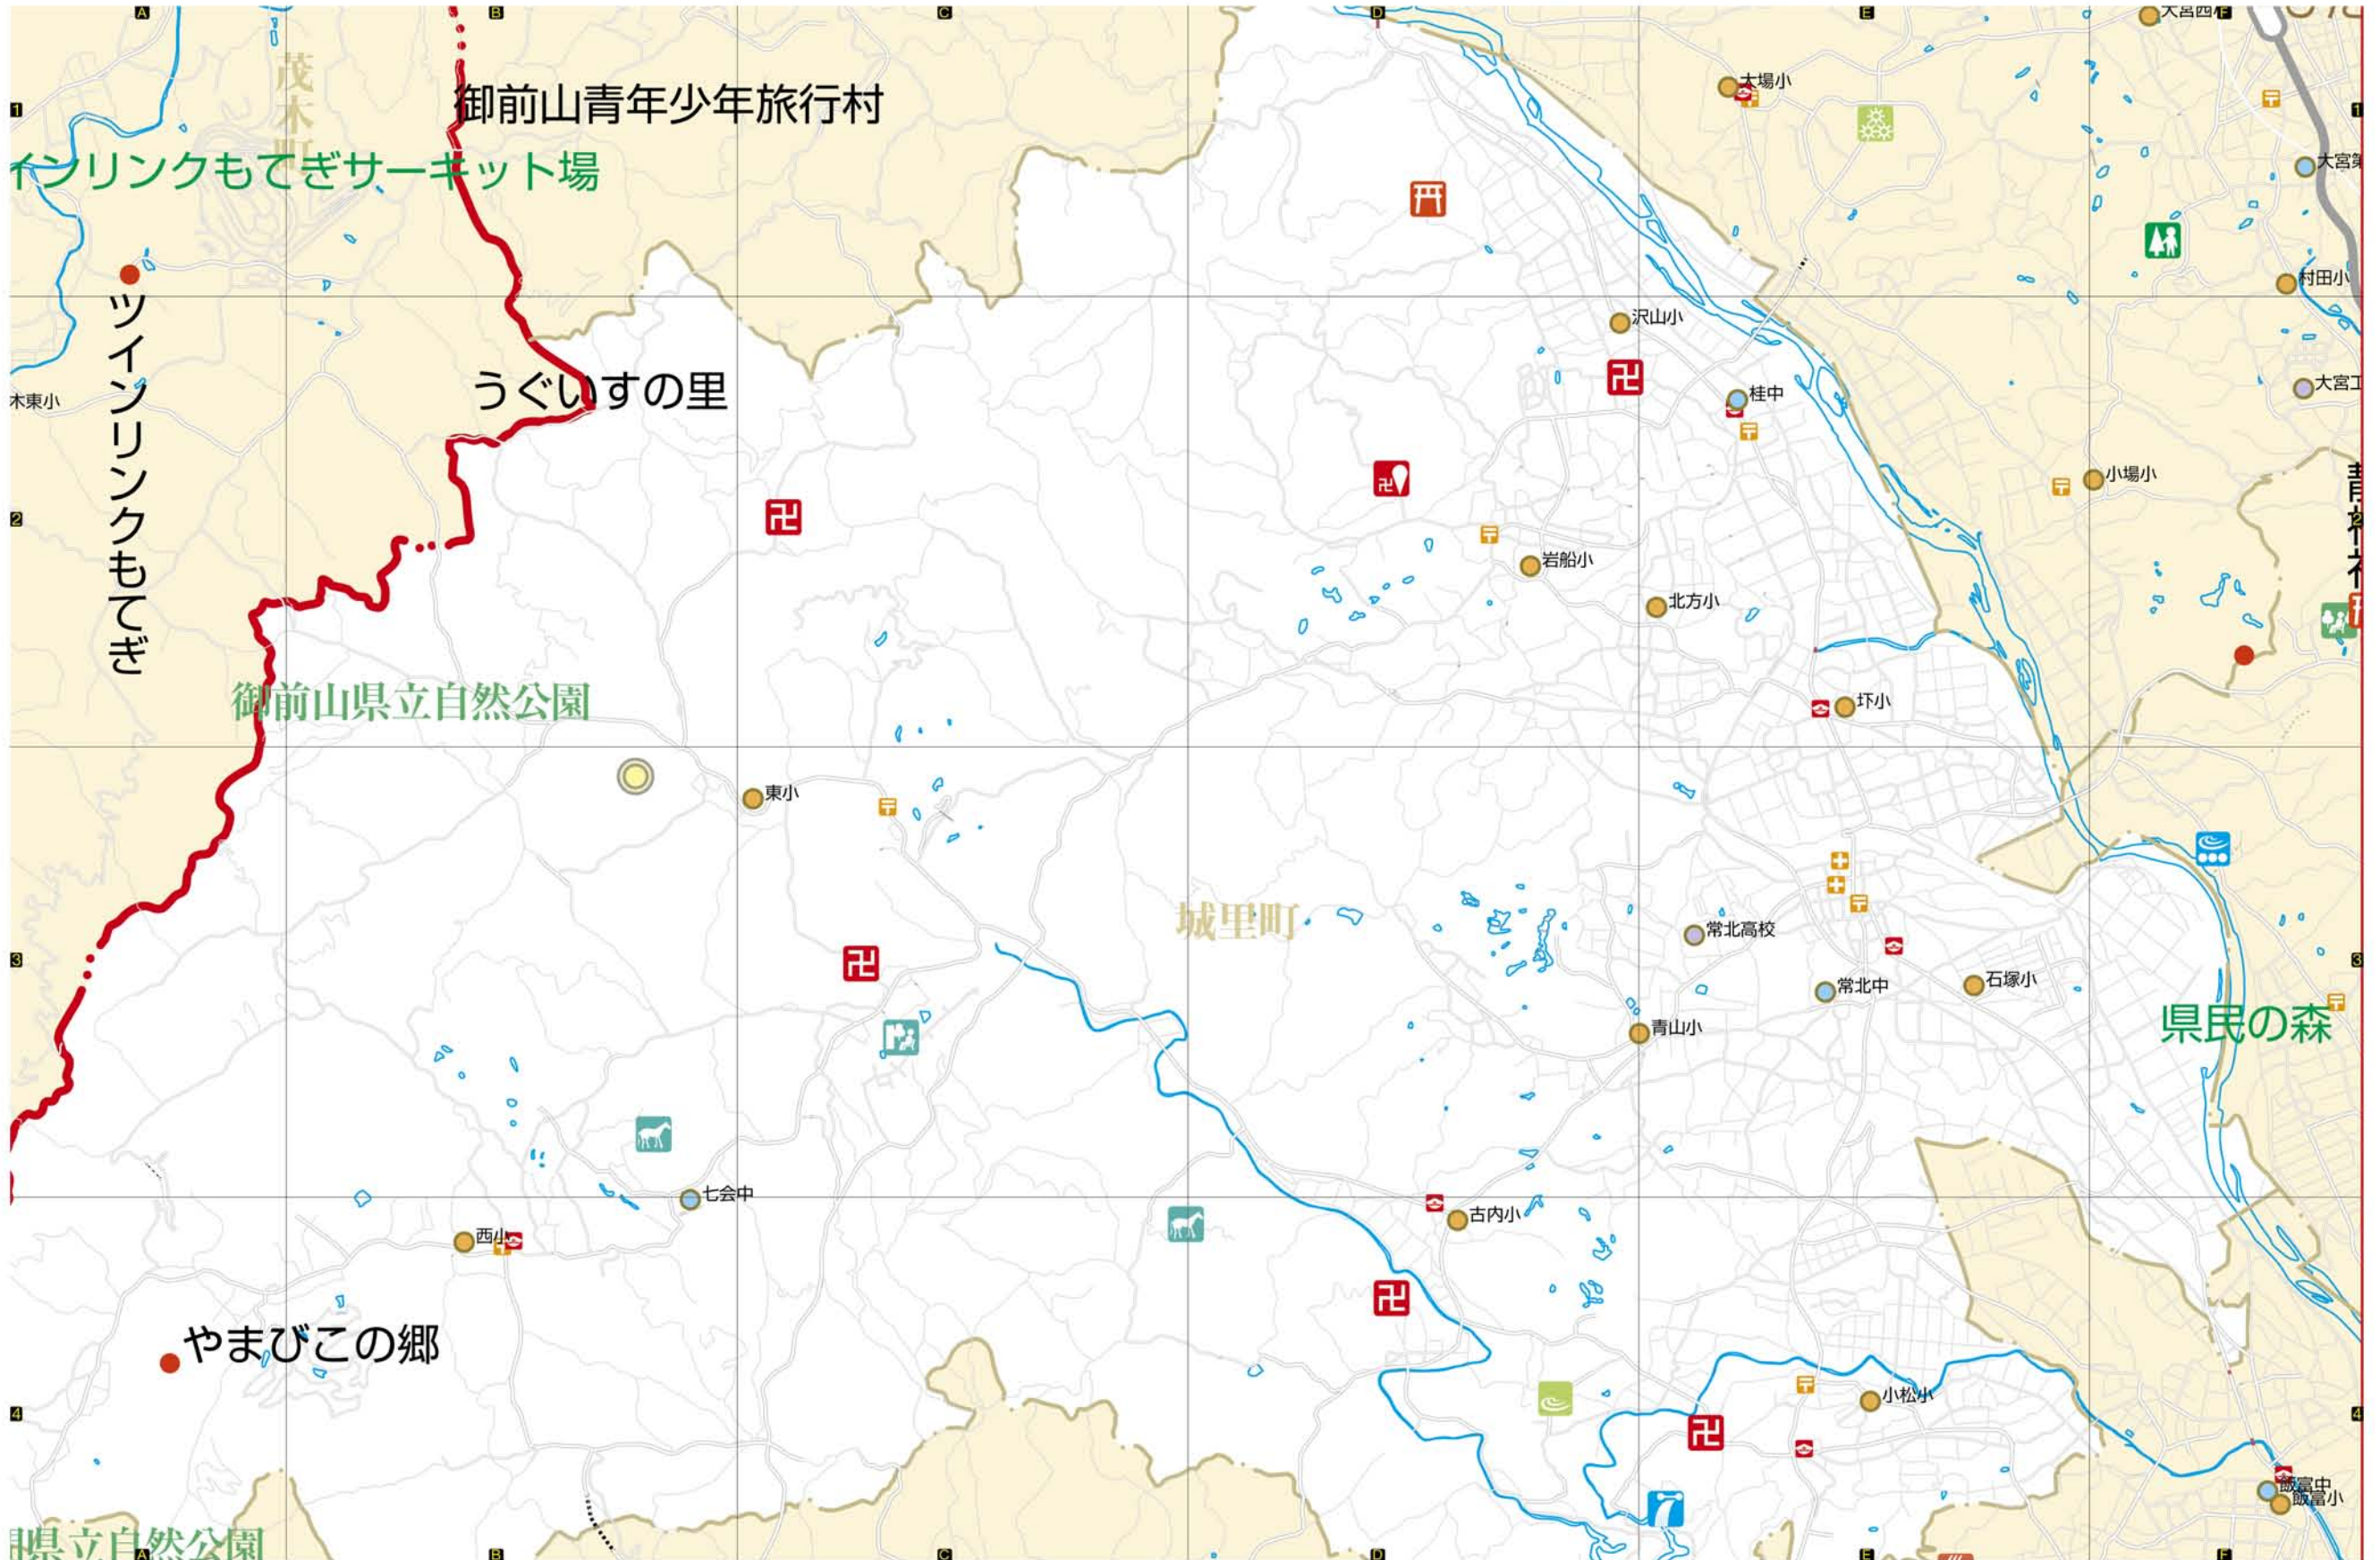

城里町かきこみマップ

組 なまえ

お申込:tel 03-3233-1212 fax 3233-1213
www.ets.or.jp welcome@etsovl.net

わたしたち住む街の地形や土地利用、商店街や集落分布の様子がわかります。人々の生活は、自然環境と密接に関わっていることが理解できます。地図に親しむことで位置や地形をより広範囲に関連させて考える習慣が身につきます。記号をつかって給地図に表現したり地図を読みとる力を養うことができます。 ※この地図はガイアソフトで作成されました。