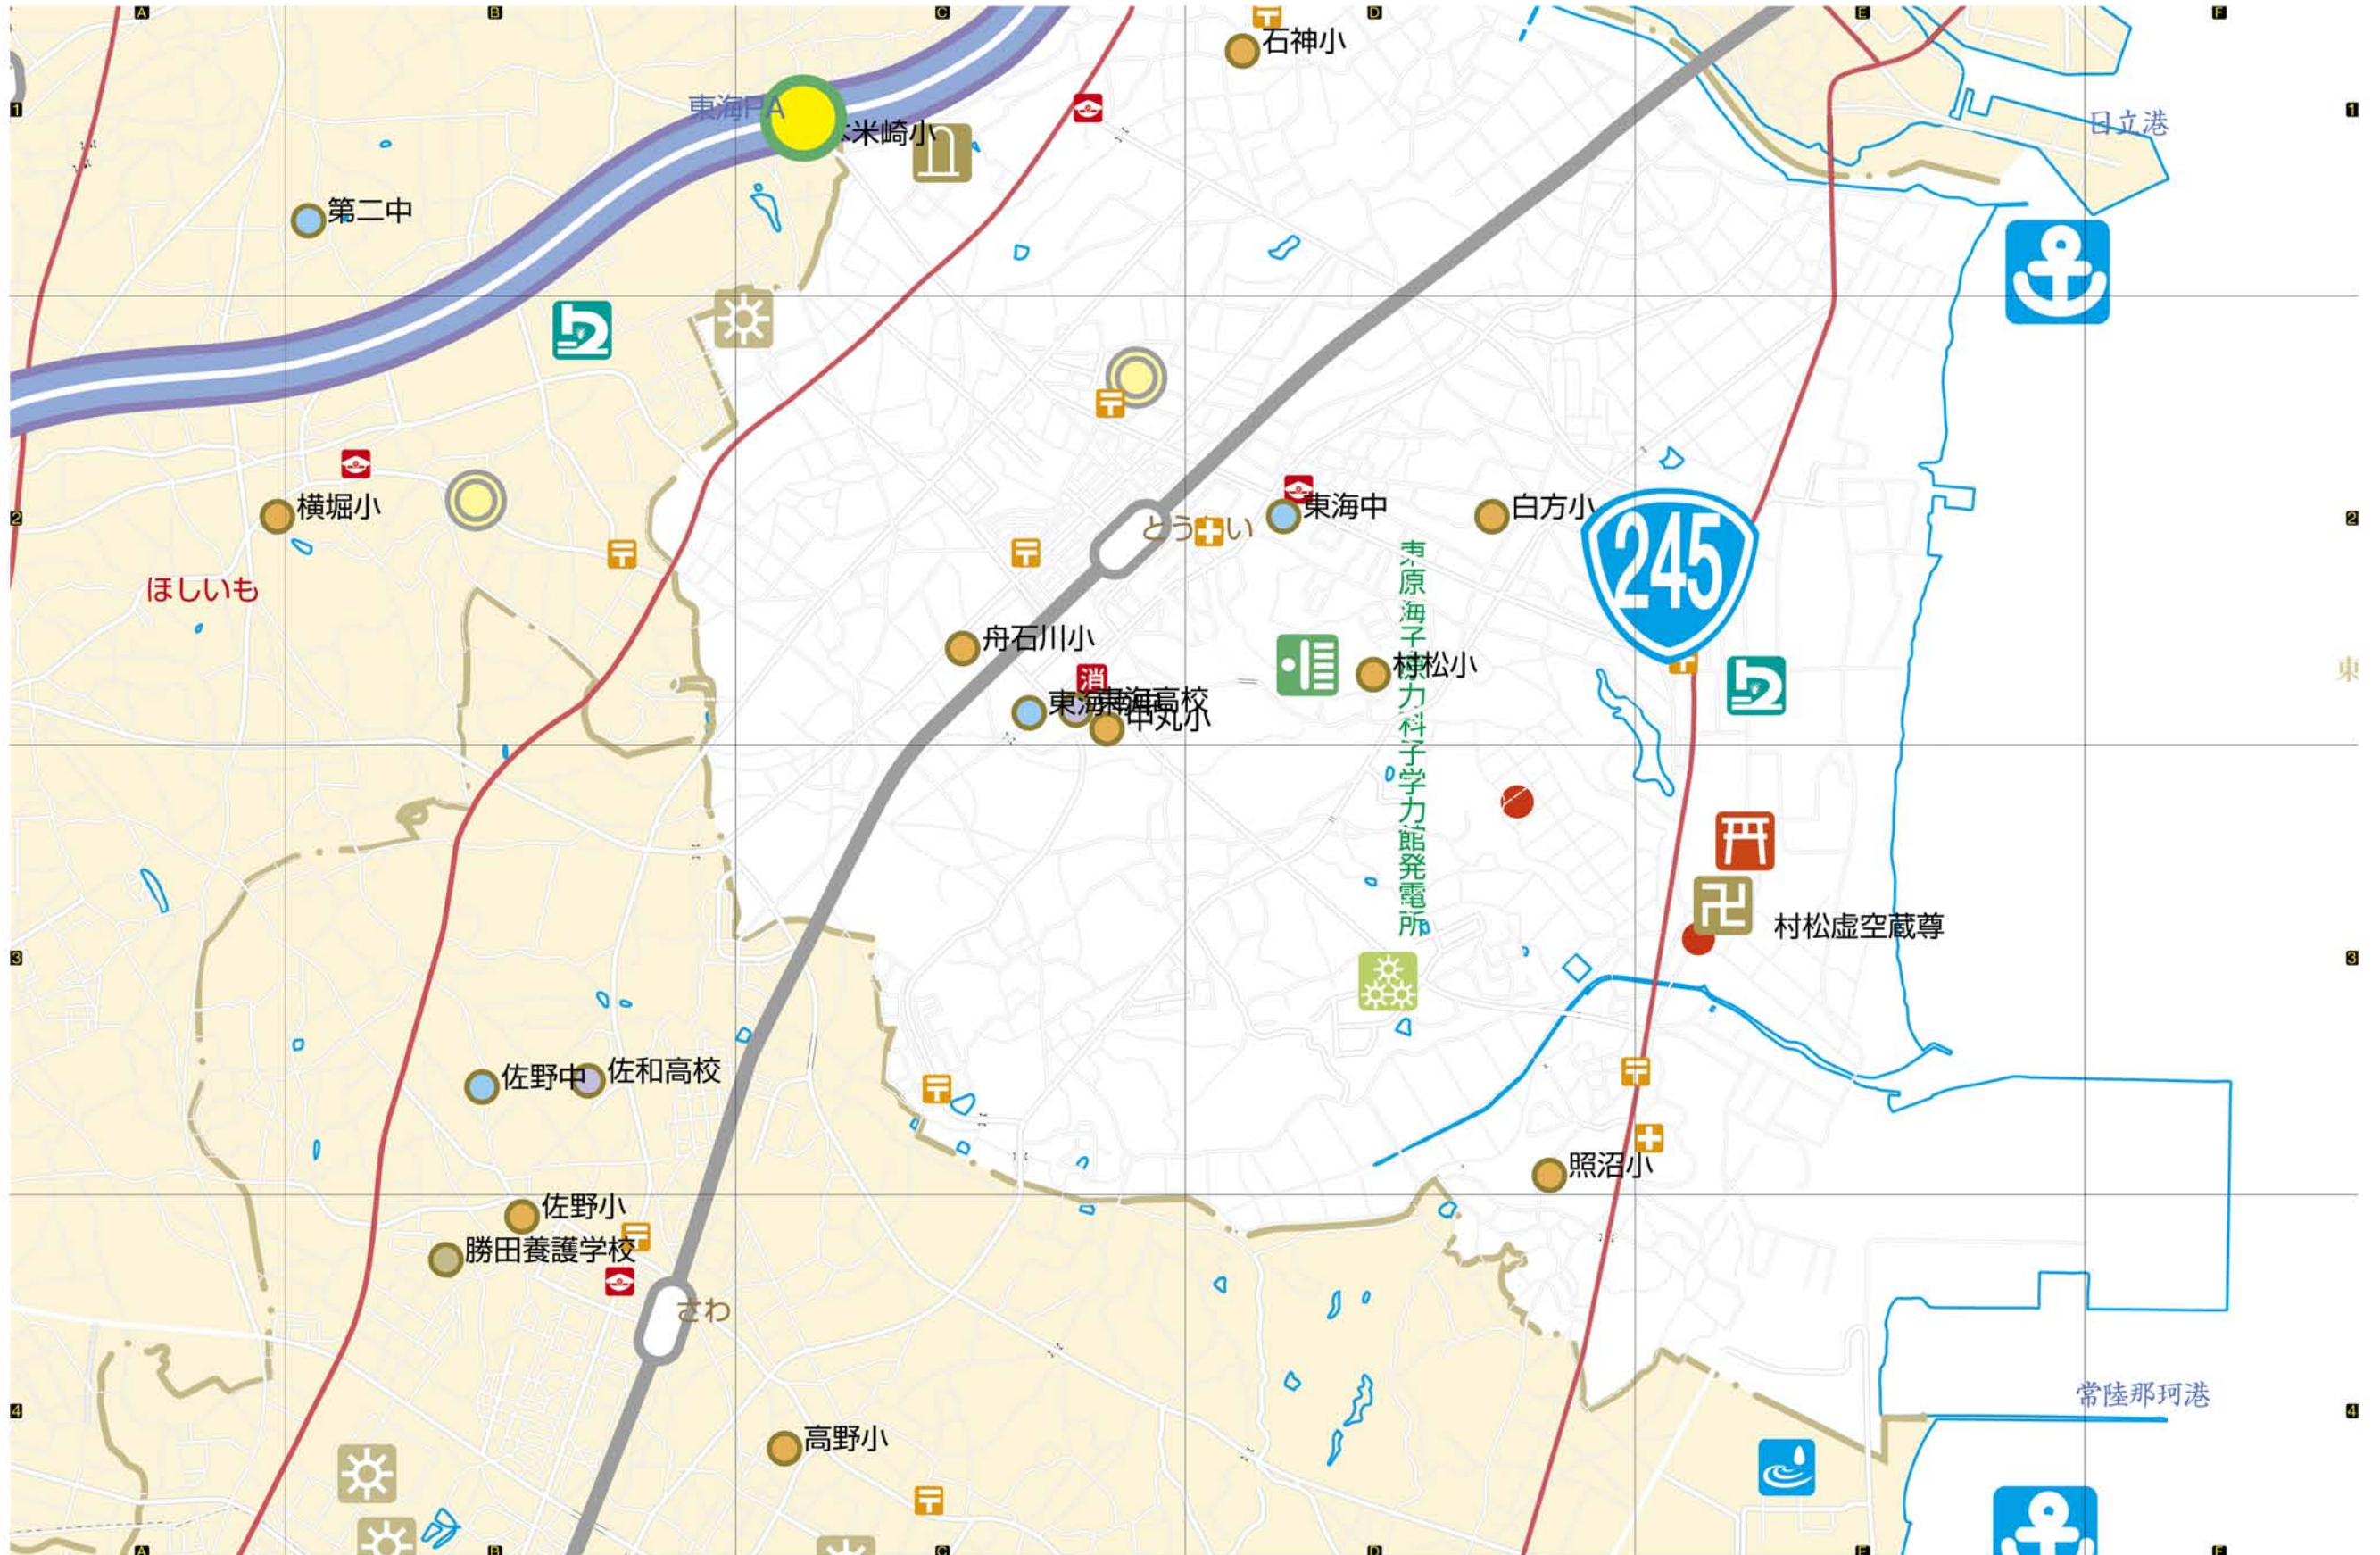

東海村かきこみマップ

組 なまえ

お申込:tel 03-3233-1212 fax 3233-1213
www.ets.or.jp welcome@etsovl.net

わたしたち住む街の地形や土地利用、商店街や集落分布の様子がわかります。人々の生活は、自然環境と密接に関わっていることが理解できます。地図に親しむことで位置や地形をより広範囲に関連させて考える習慣が身につきます。記号をつかって給地図に表現したり地図を読みとる力を養うことができます。※この地図はガイアソフトで作成されました。