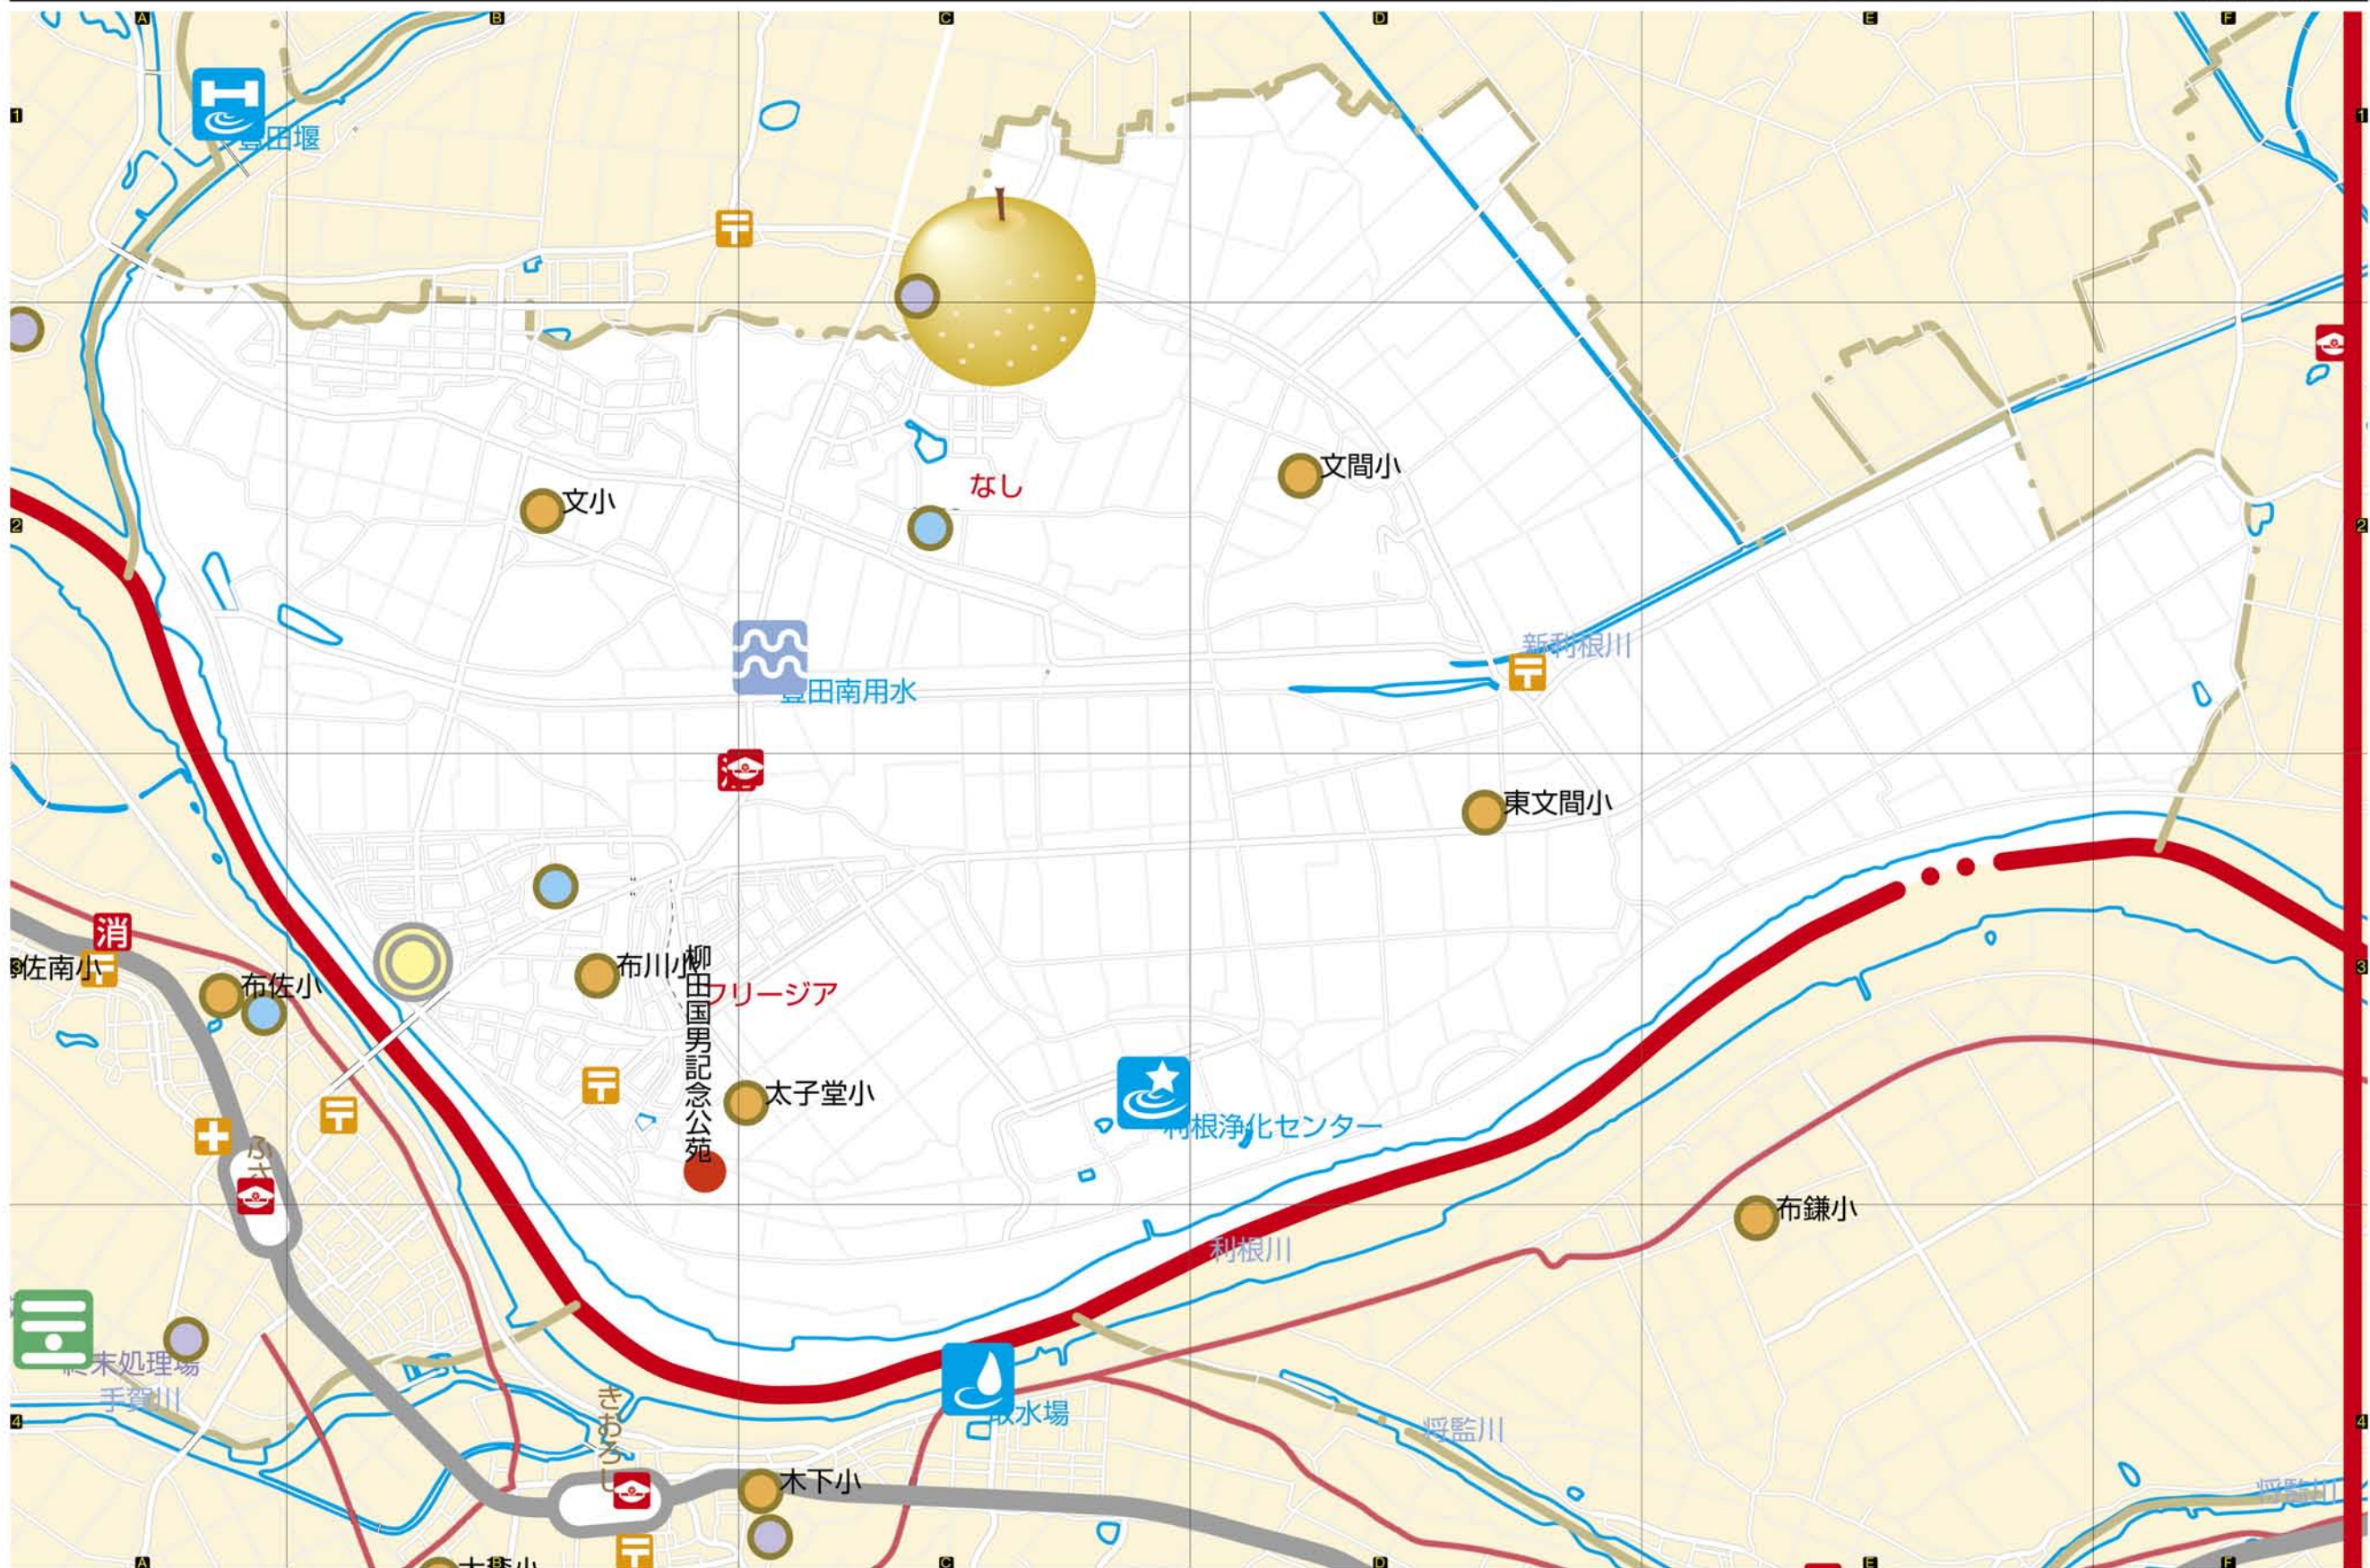

利根町かきこみマップ

組 なまえ

お申込:tel 03-3233-1212 fax 3233-1213
www.ets.or.jp welcome@etsovl.net

わたしたち住む町の地形や土地利用、商店街や集落分布の様子がわかります。人々の生活は、自然環境と密接に関わっていることが理解できます。地図に親しむことで位置や地形をより広範囲に関連させて考える習慣が身につきます。記号をつかって給地図に表現したり地図を読みとる力を養うことができます。 ※この地図はガイアソフトで作成されました。