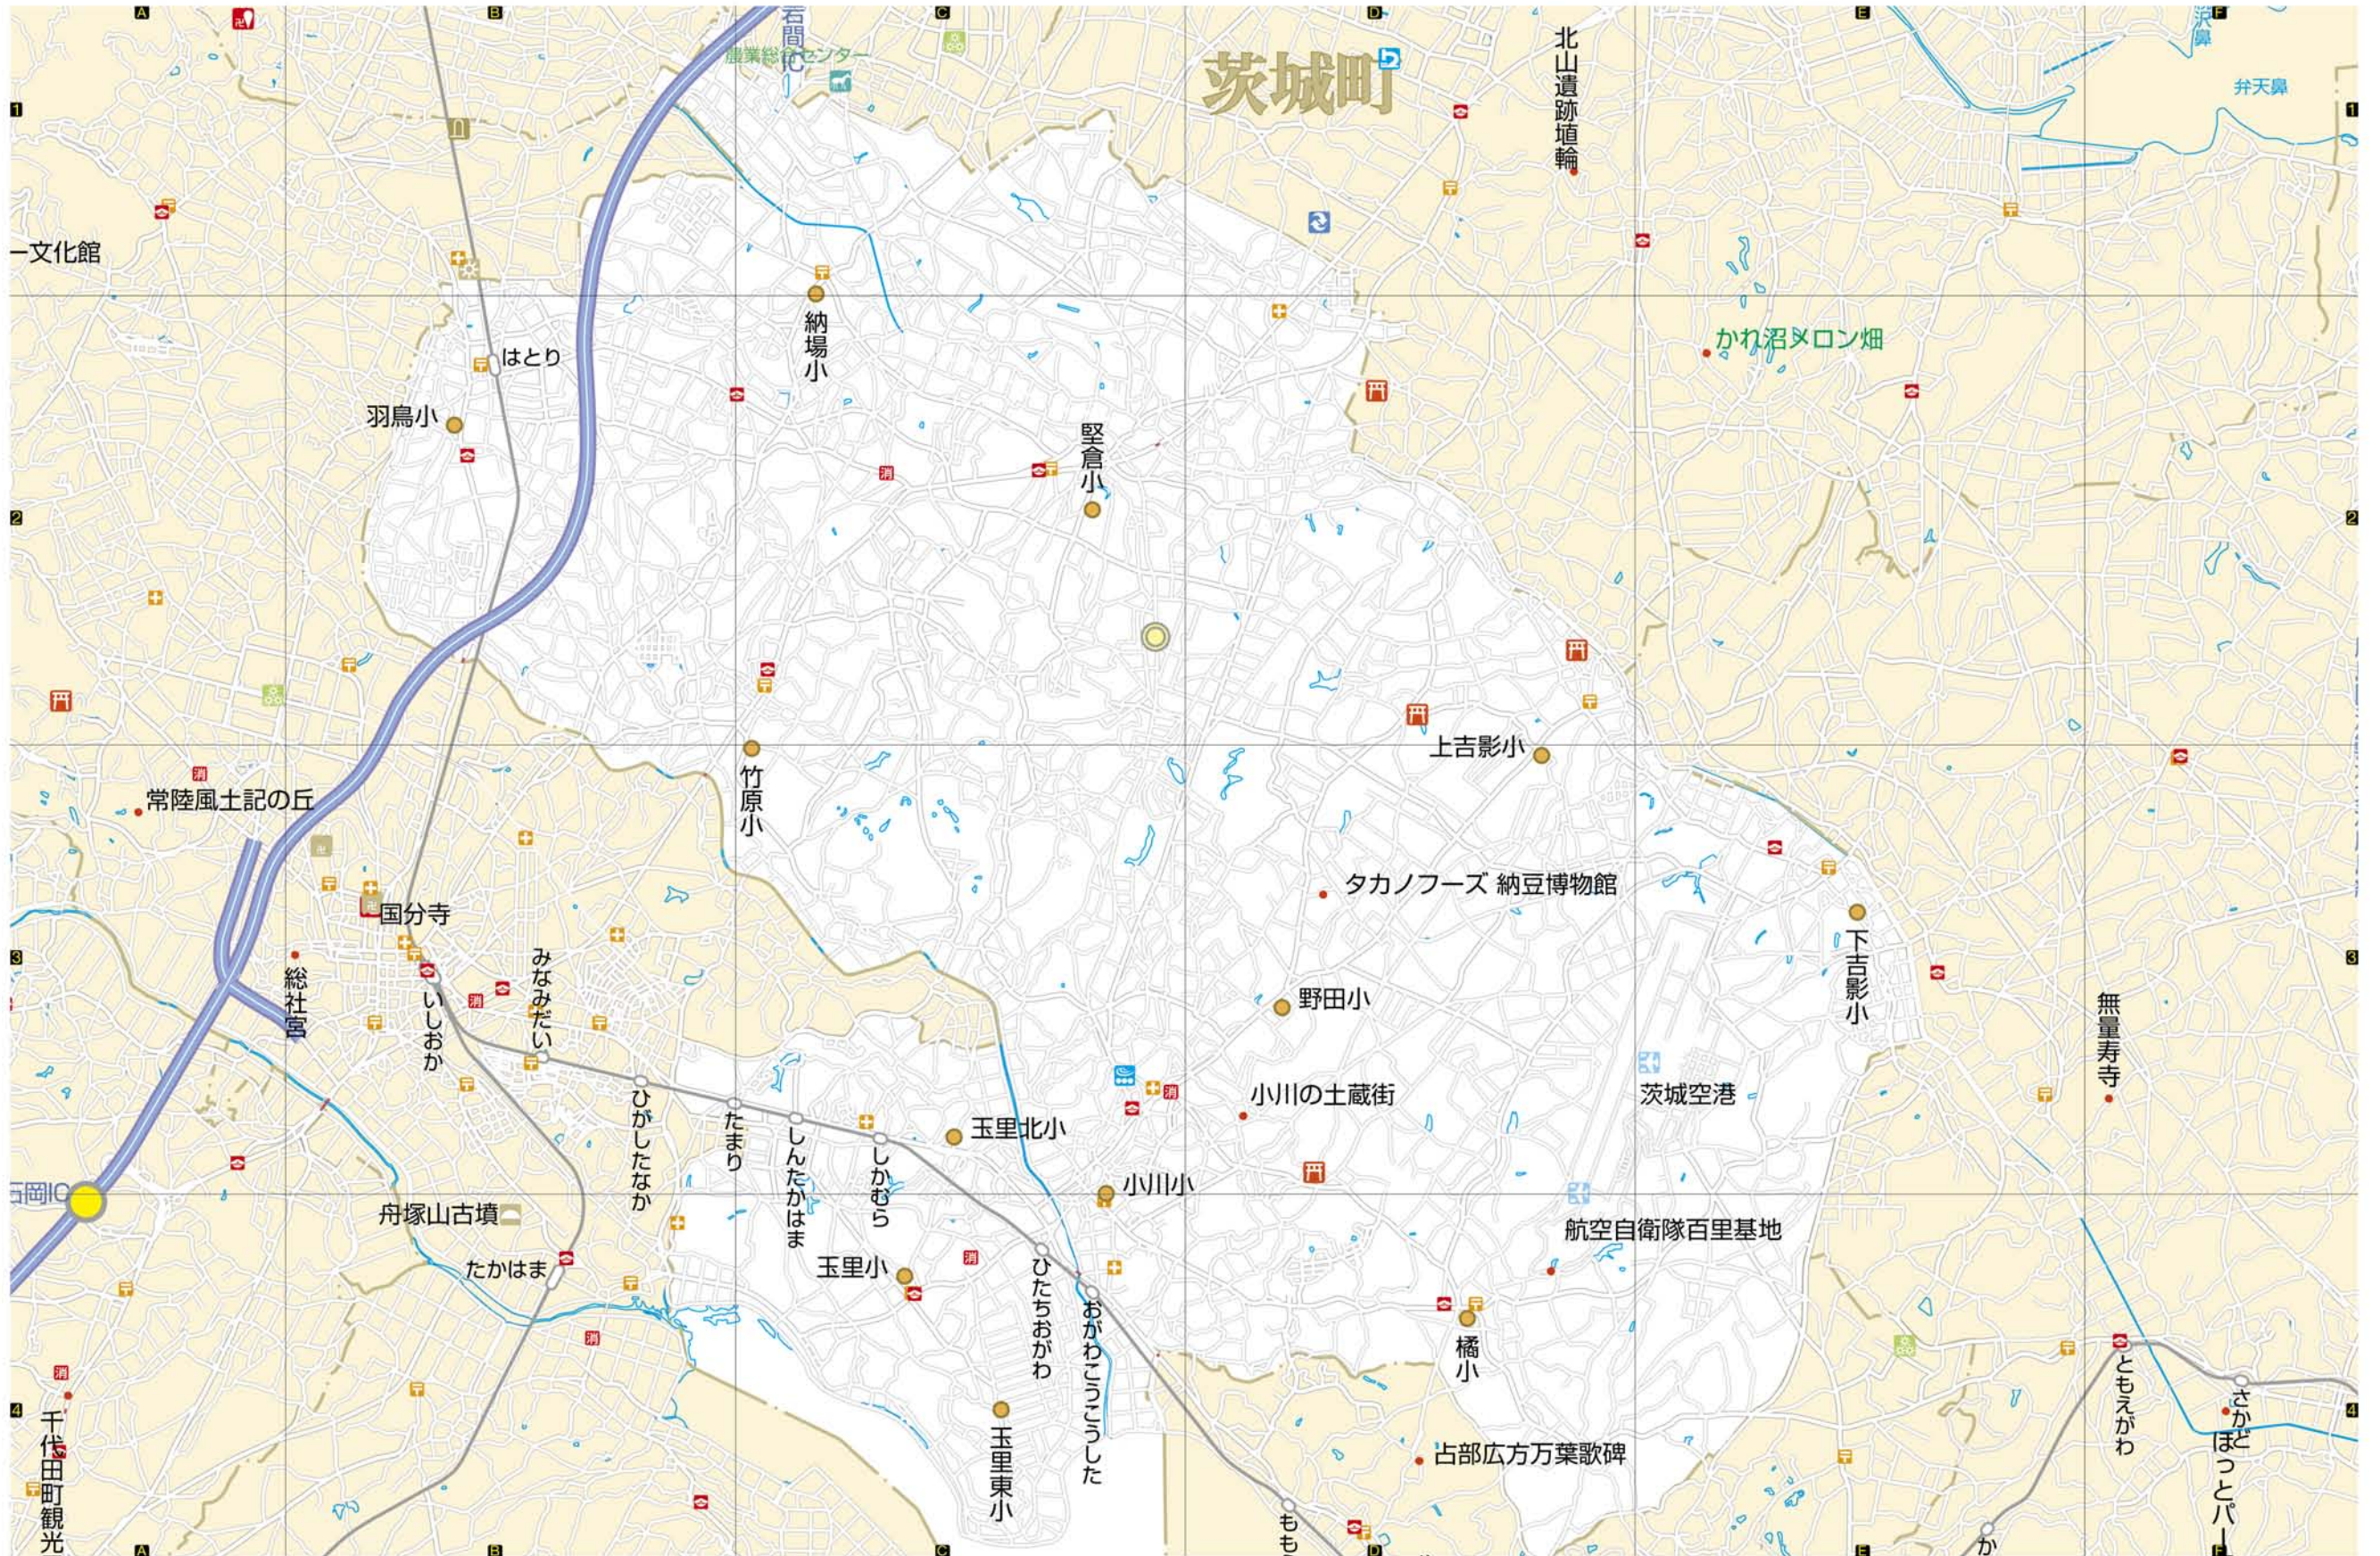

小美玉市かきこみマップ

組 なまえ

お申込:tel 03-3233-1212 fax 3233-1213
12 www.ets.or.jp welcome@etsovl.net

わたしたち住む街の地形や土地利用、商店街や集落分布の様子がわかります。人々の生活は、自然環境と密接に関わっていることが理解できます。地図に親しむことで位置や地形をより広範囲に関連させて考える習慣が身につきます。記号をつかって給地図に表現したり地図を読みとる力を養うことができます。 ※この地図はガイアソフトで作成されました。