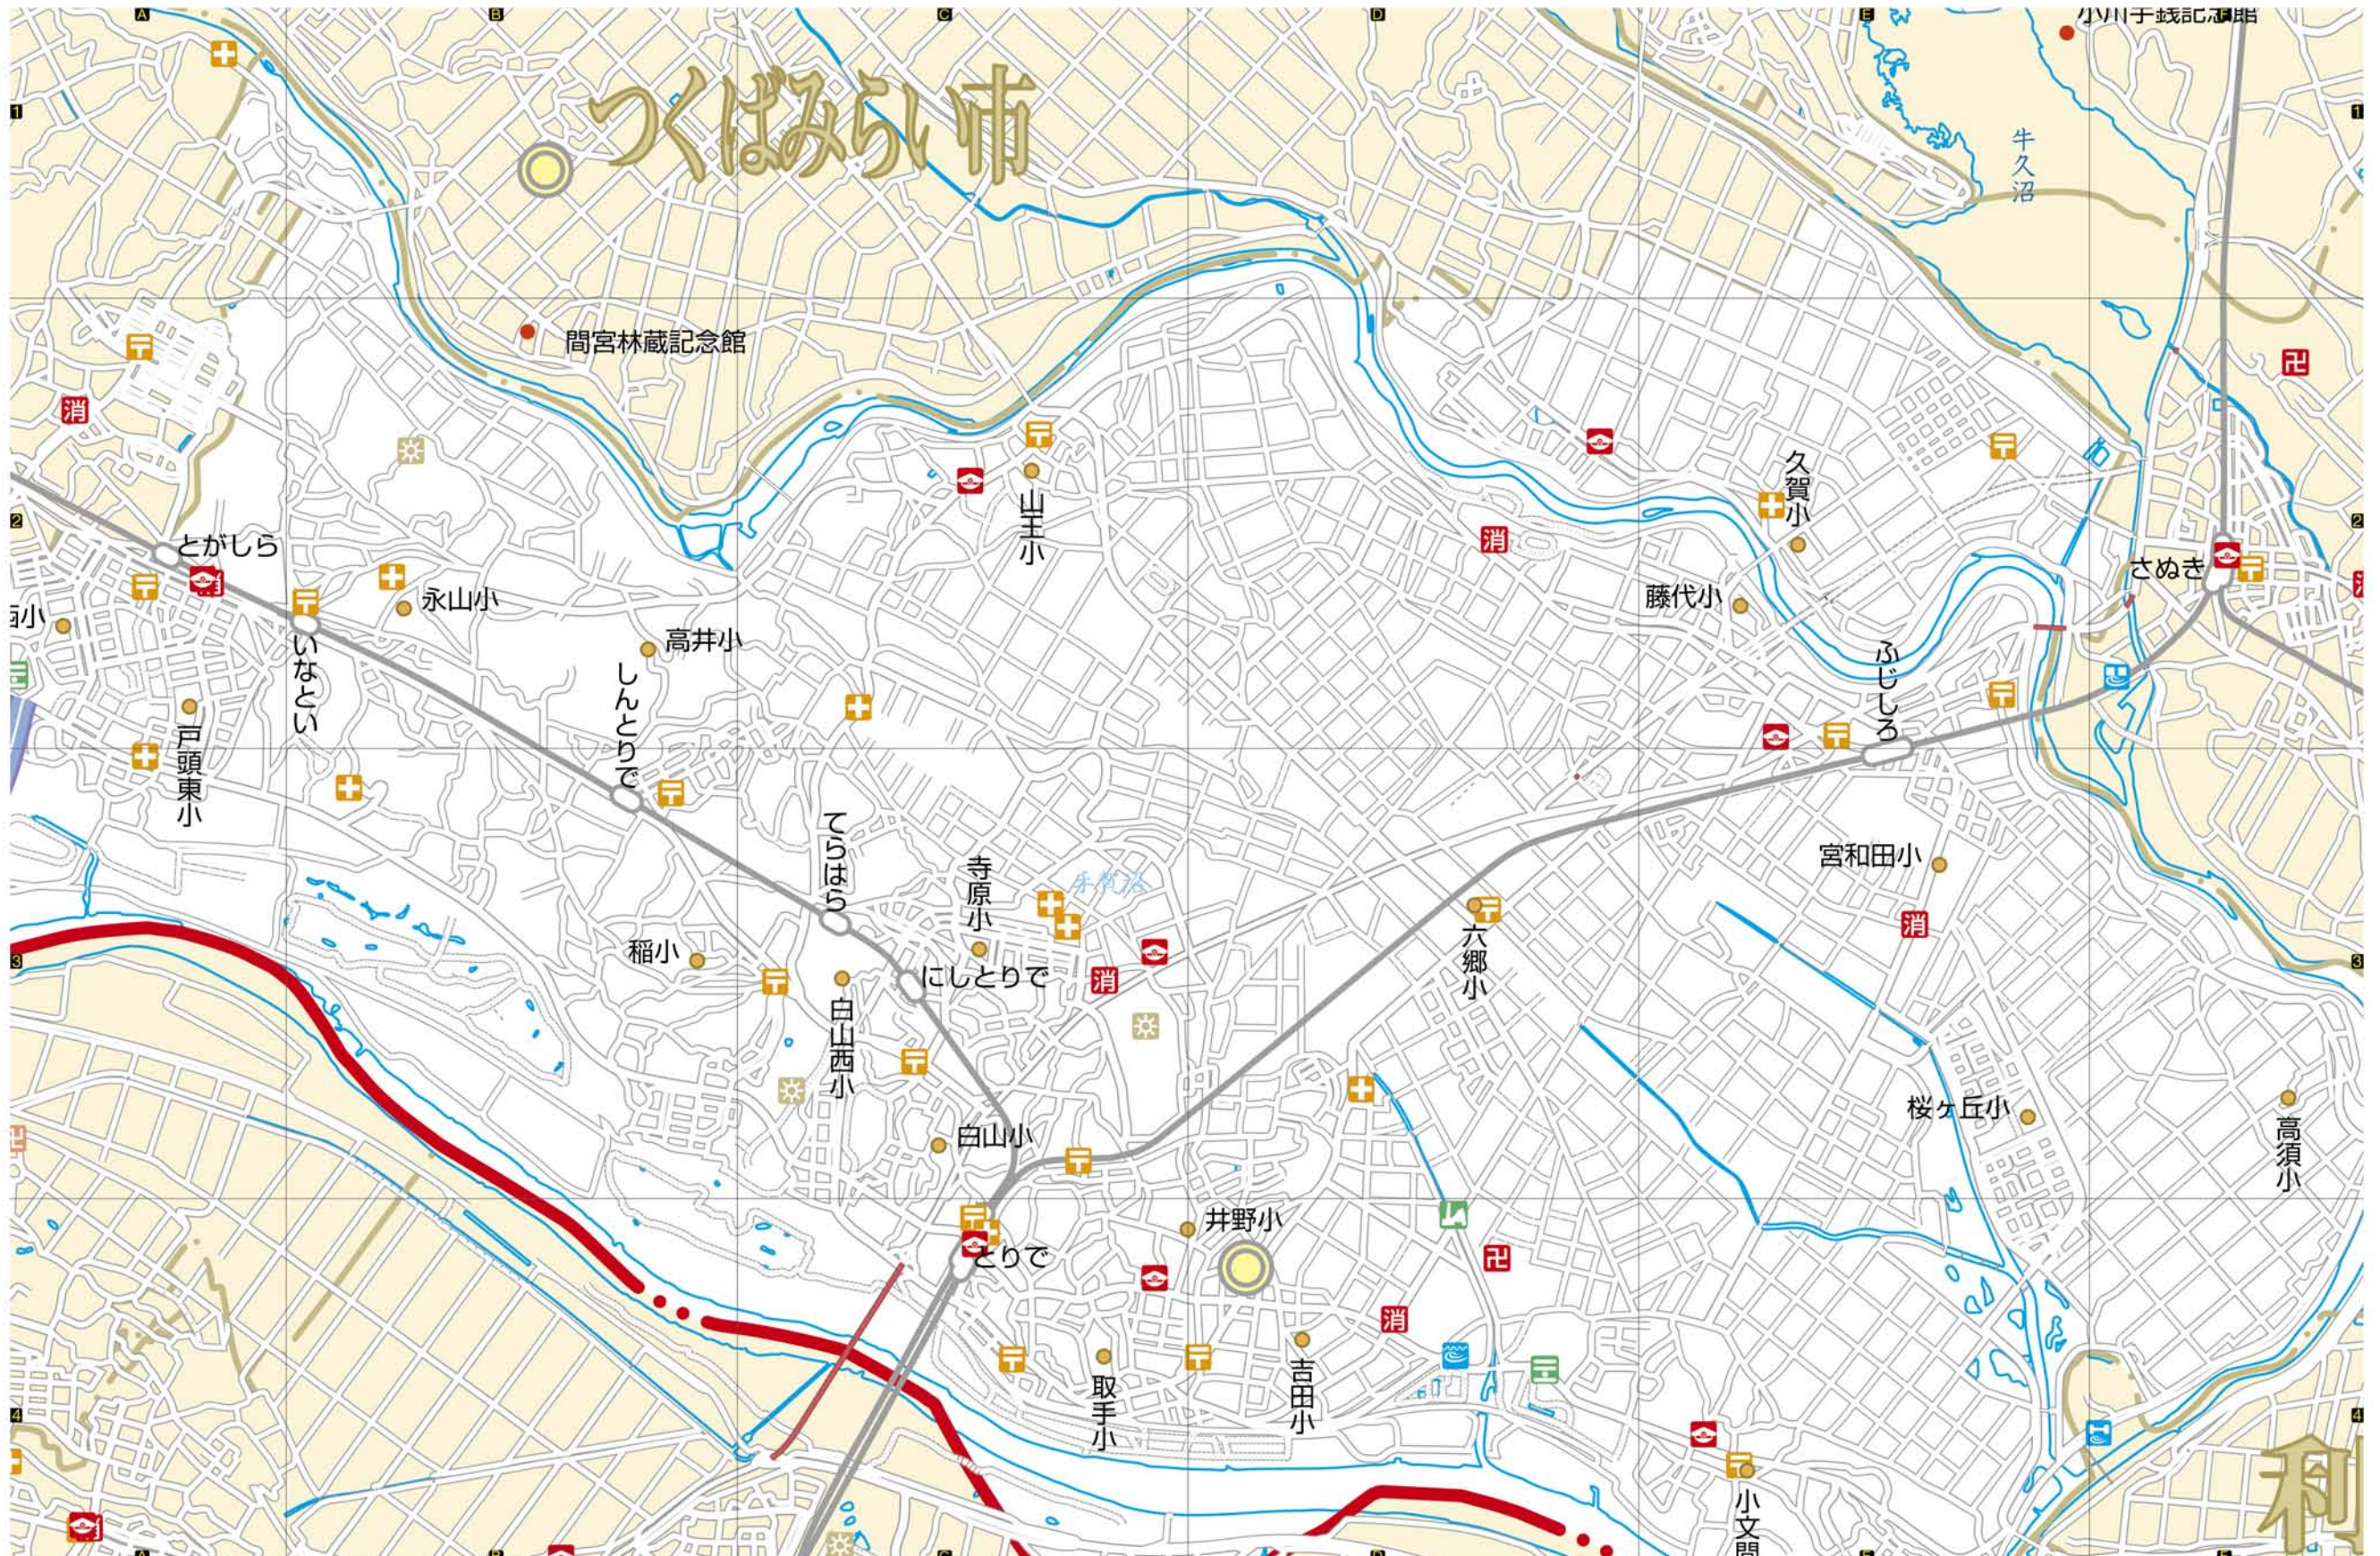

取手市かきこみマップ

組 なまえ

お申込:tel 03-3233-1212 fax 3233-1213
18 www.ets.or.jp welcome@etsovl.net

わたしたち住む街の地形や土地利用、商店街や集落分布の様子がわかります。人々の生活は、自然環境と密接に関わっていることが理解できます。地図に親しむことで位置や地形をより広範囲に関連させて考える習慣が身につきます。記号をつかって給地図に表現したり地図を読みとる力を養うことができます。 ※この地図はガイアソフトで作成されました。