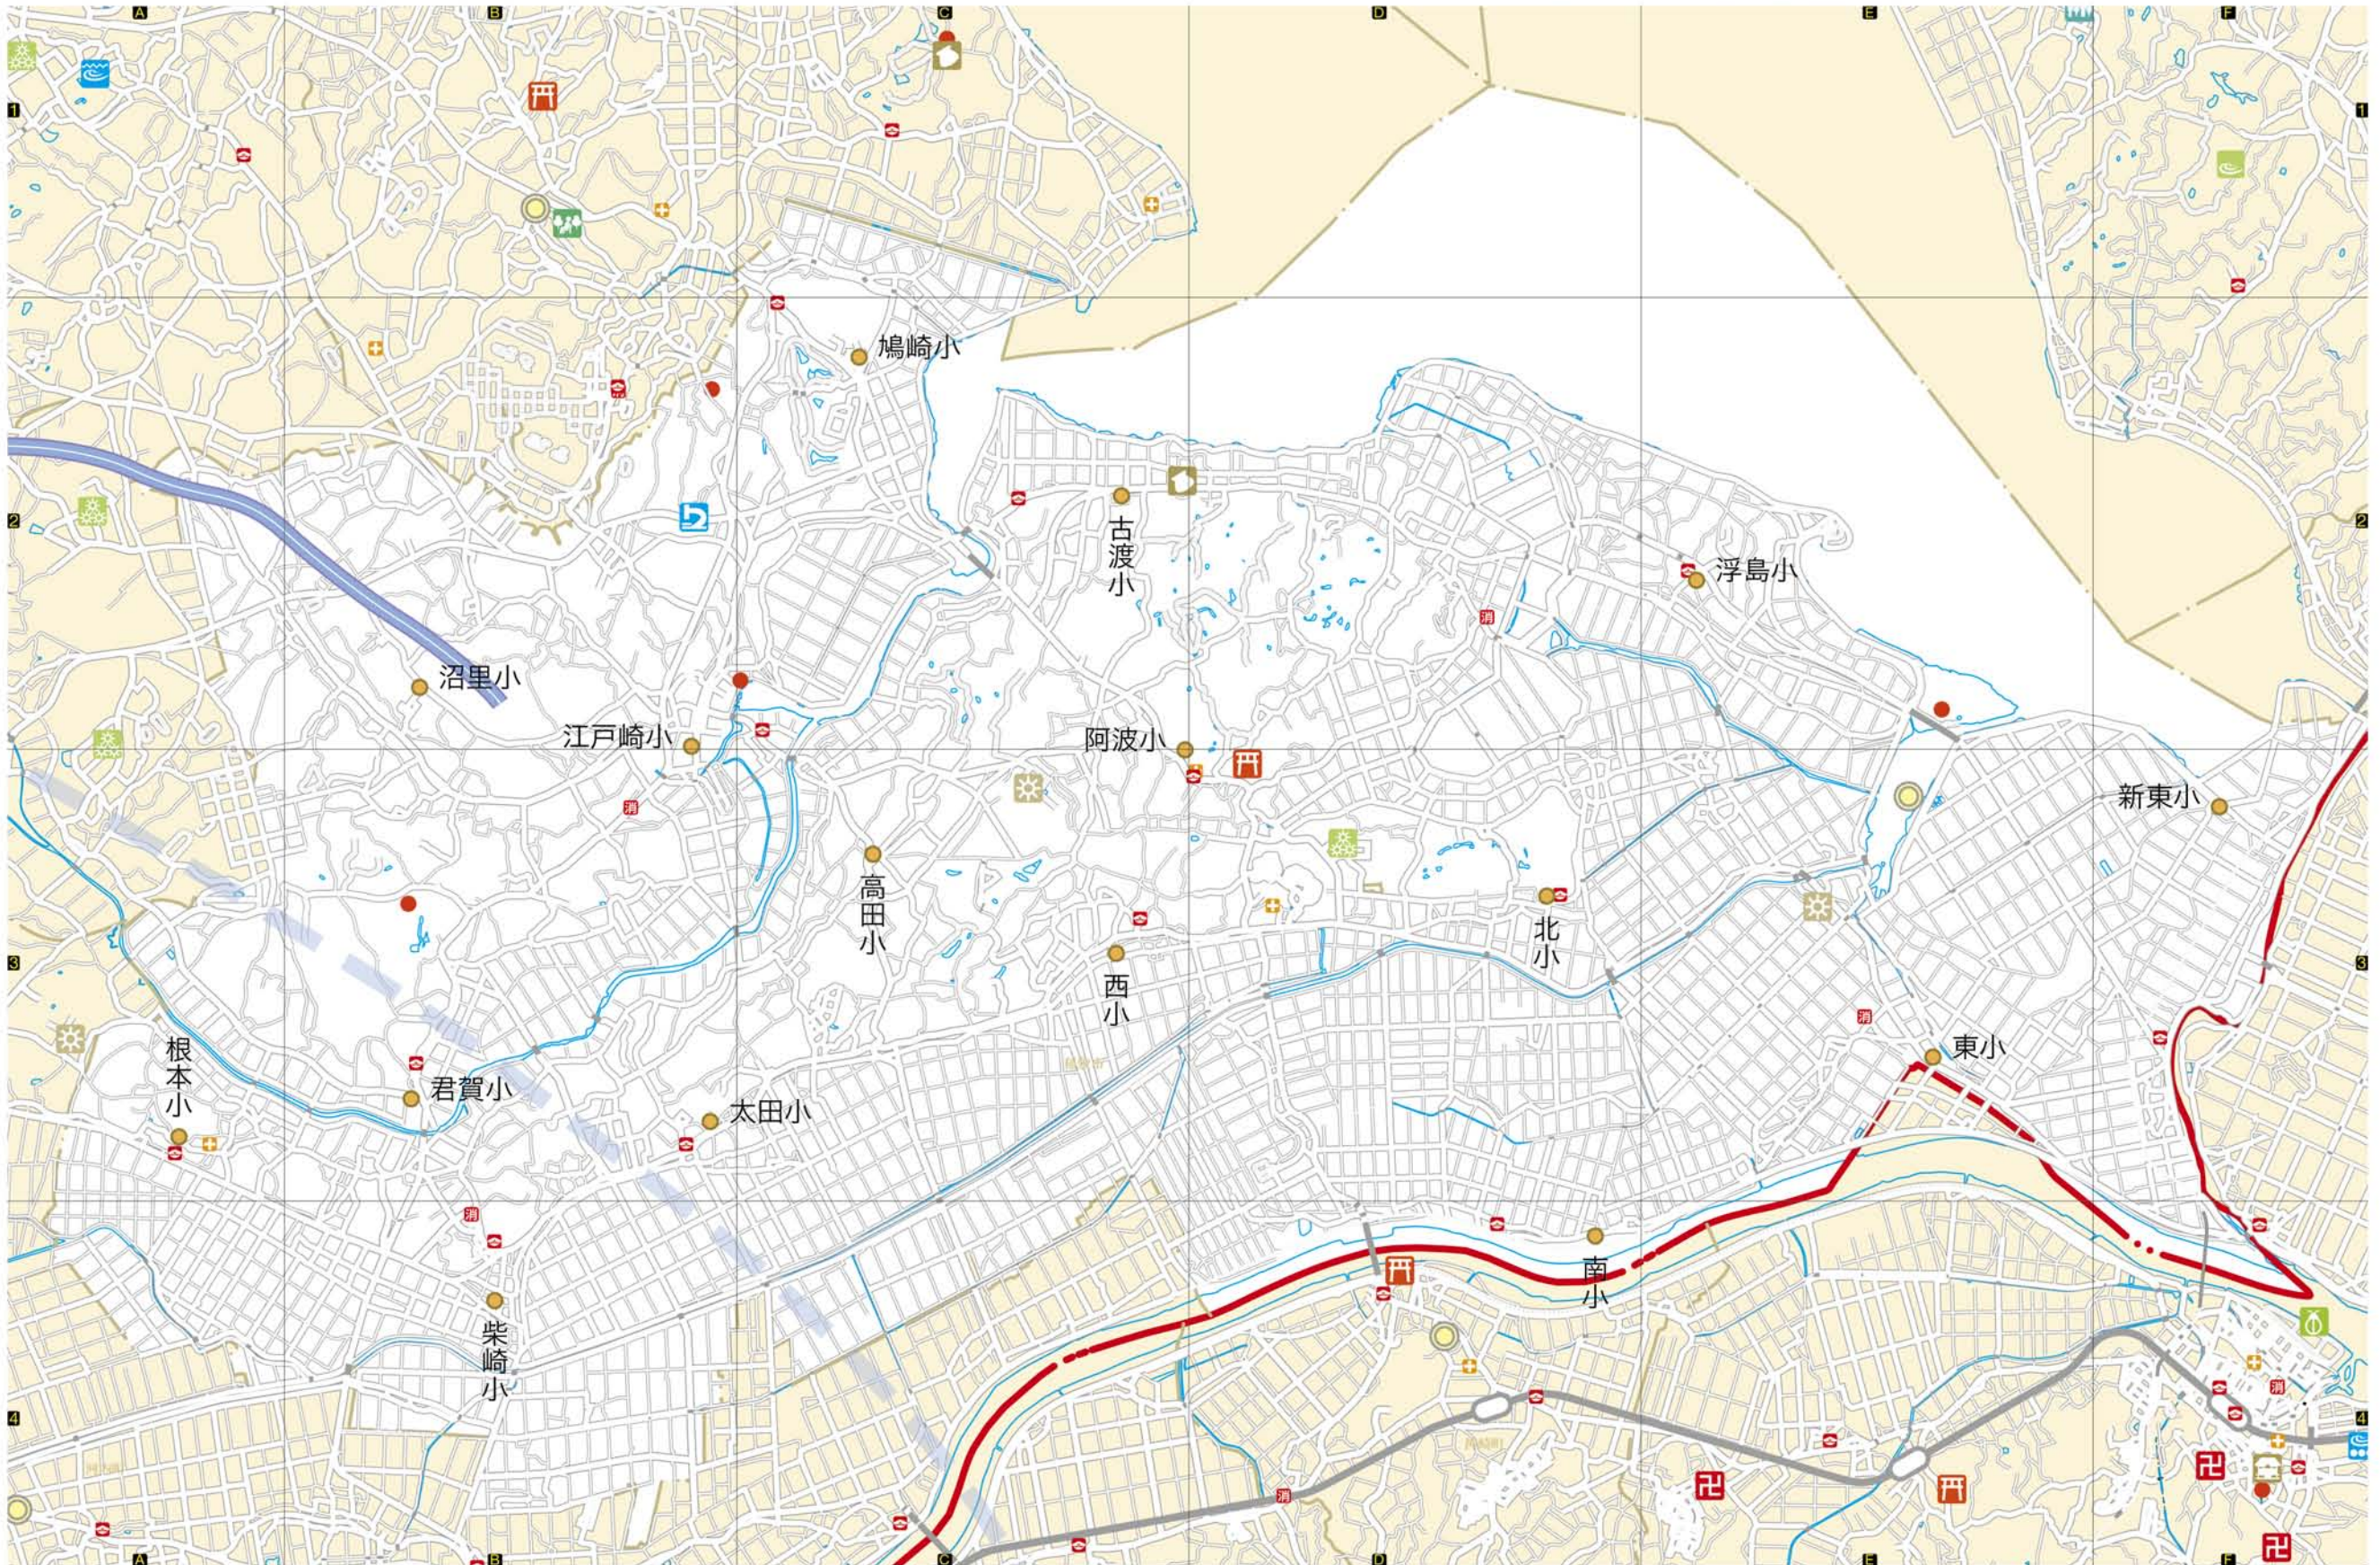

# 稲敷市かきこみマップ

組 なまえ

お申込:tel 03-3233-1212 fax 3233-1213  
16 www.ets.or.jp welcome@etsovl.net

わたしたち住む街の地形や土地利用、商店街や集落分布の様子がわかります。人々の生活は、自然環境と密接に関わっていることが理解できます。地図に親しむことで位置や地形をより広範囲に関連させて考える習慣が身につきます。記号をつかって給地図に表現したり地図を読みとる力を養うことができます。 ※この地図はガイアソフトで作成されました。