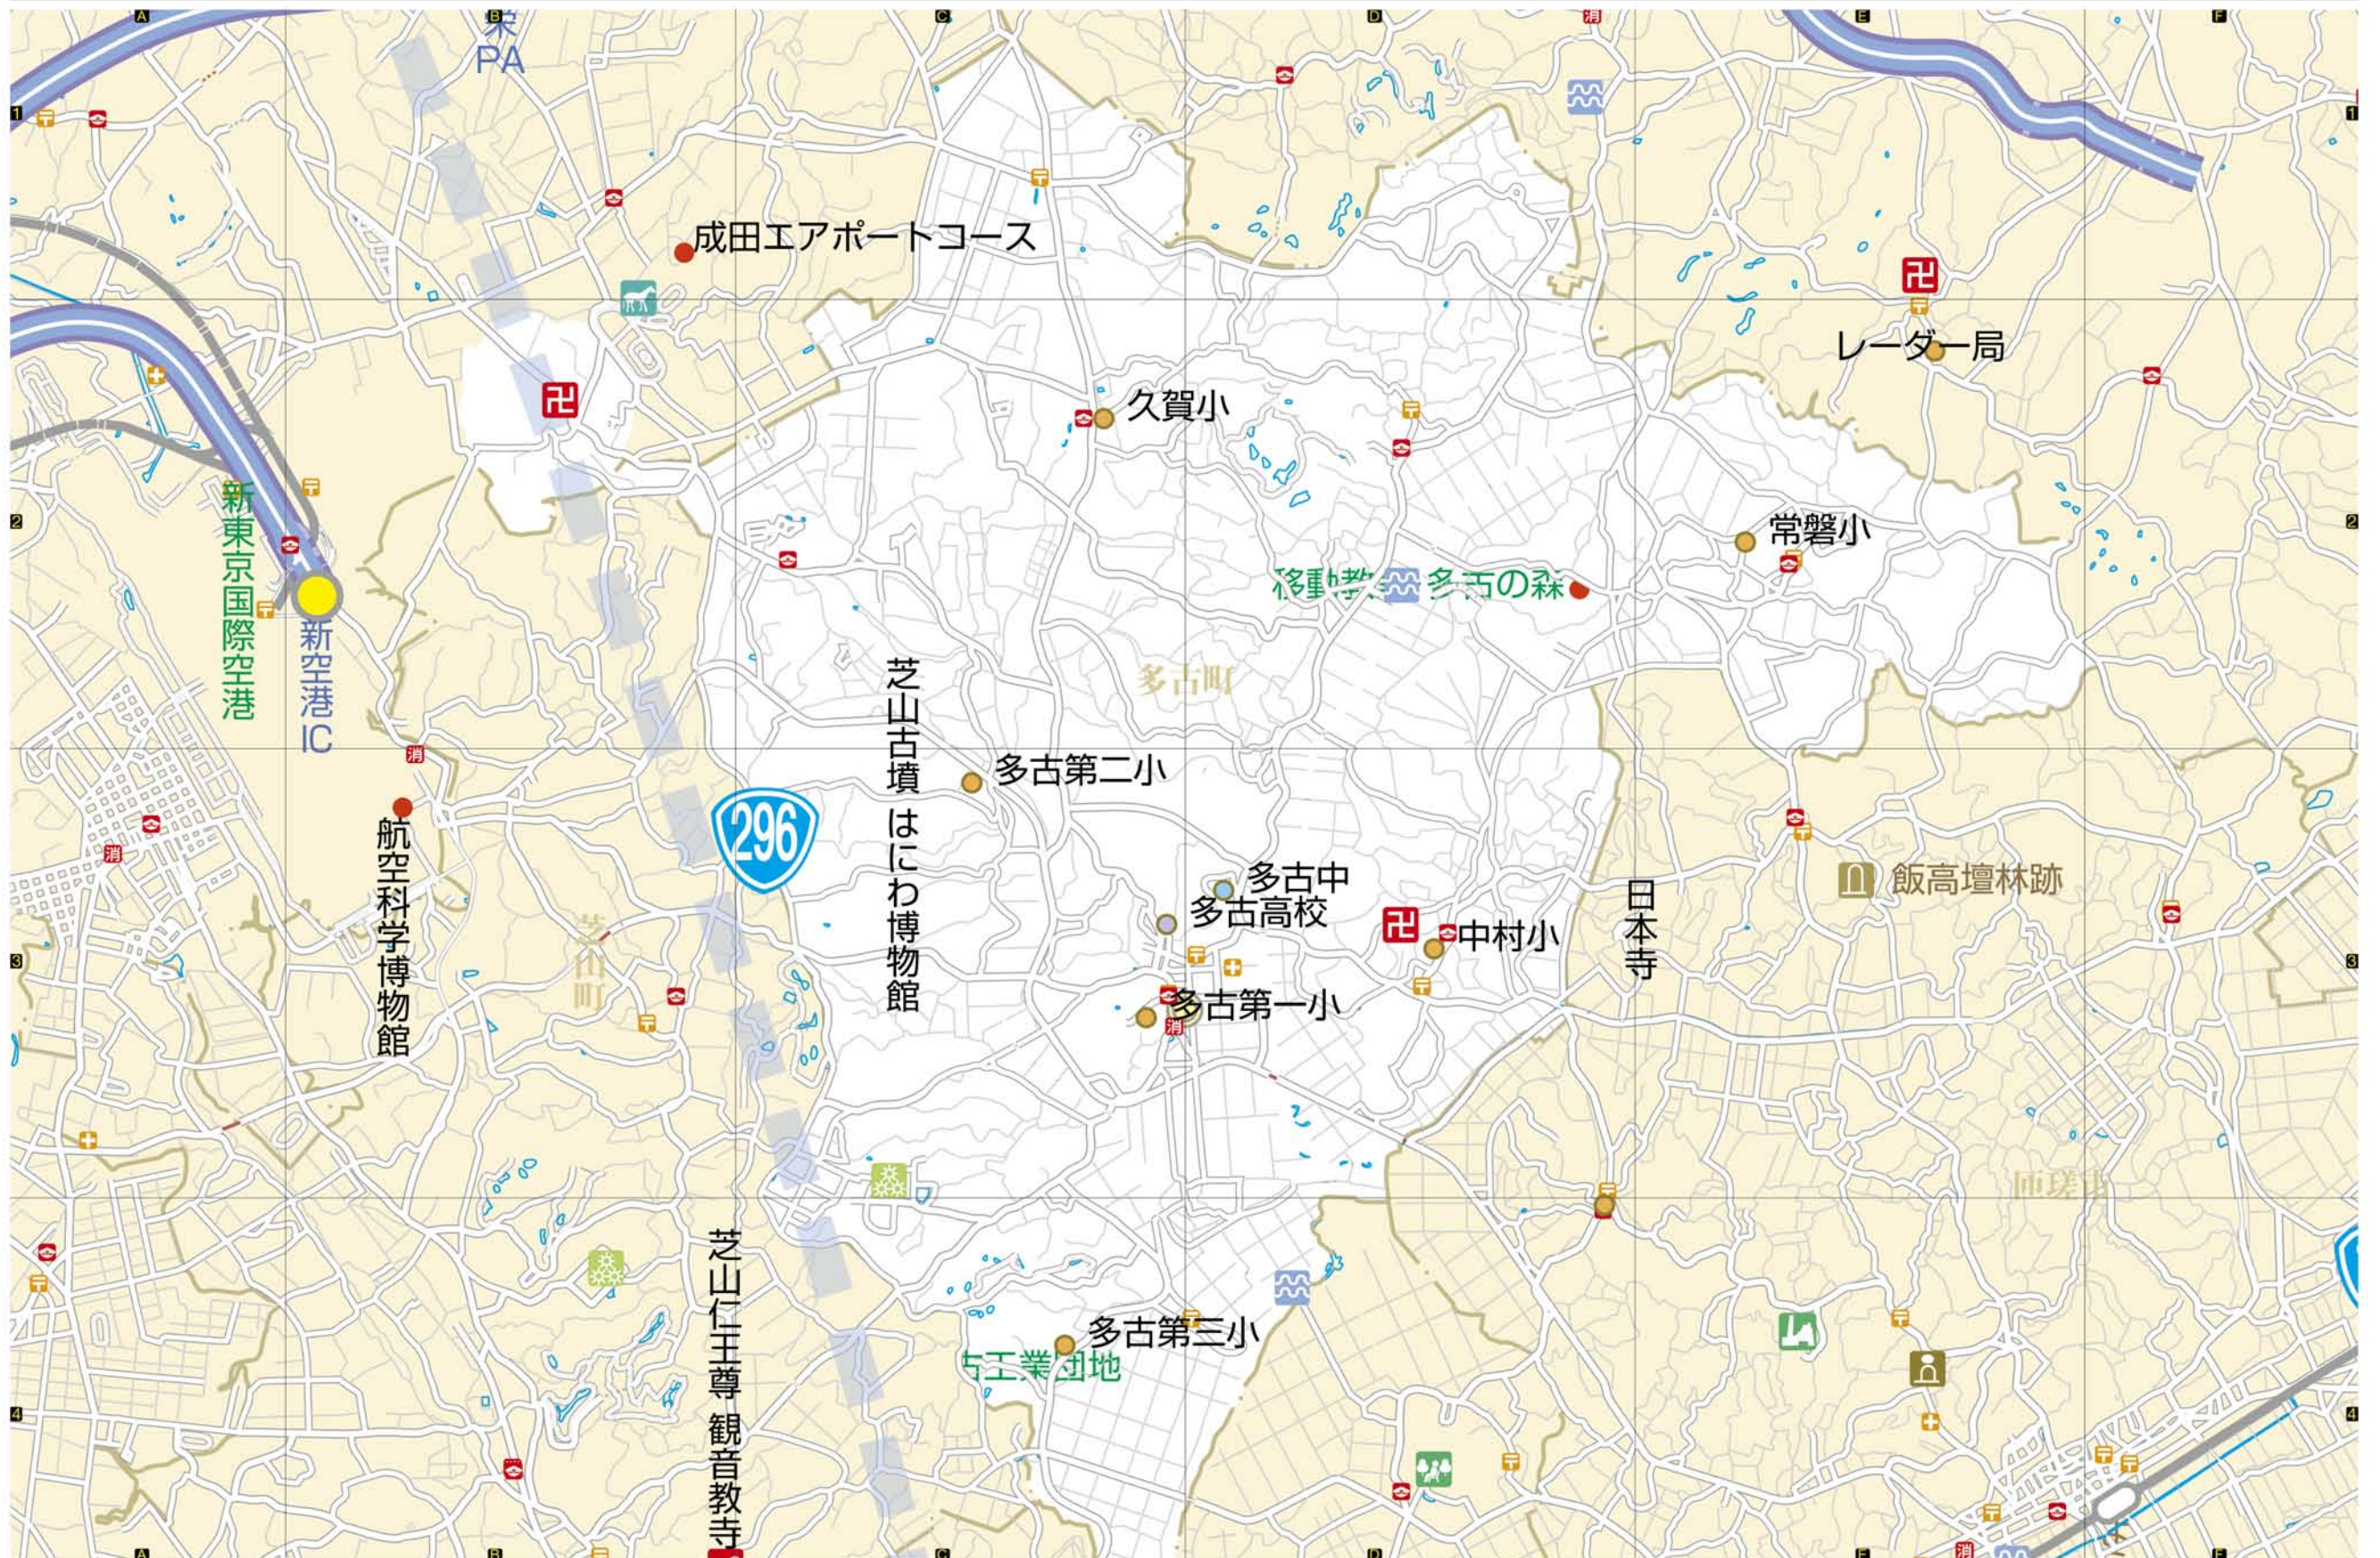

多古町かきこみマップ

組 なまえ

お申込:tel 03-3233-1212 fax 3233-1213
www.ets.or.jp welcome@etsovl.net

わたしたち住む街の地形や土地利用、商店街や集落分布の様子がわかります。人々の生活は、自然環境と密接に関わっていることが理解できます。地図に親しむことで位置や地形をより広範囲に関連させて考える習慣が身につきます。記号をつかって絵地図に表現したり地図を読みとる力を養うことができます。 ※この地図はガイアソフトで作成されました。