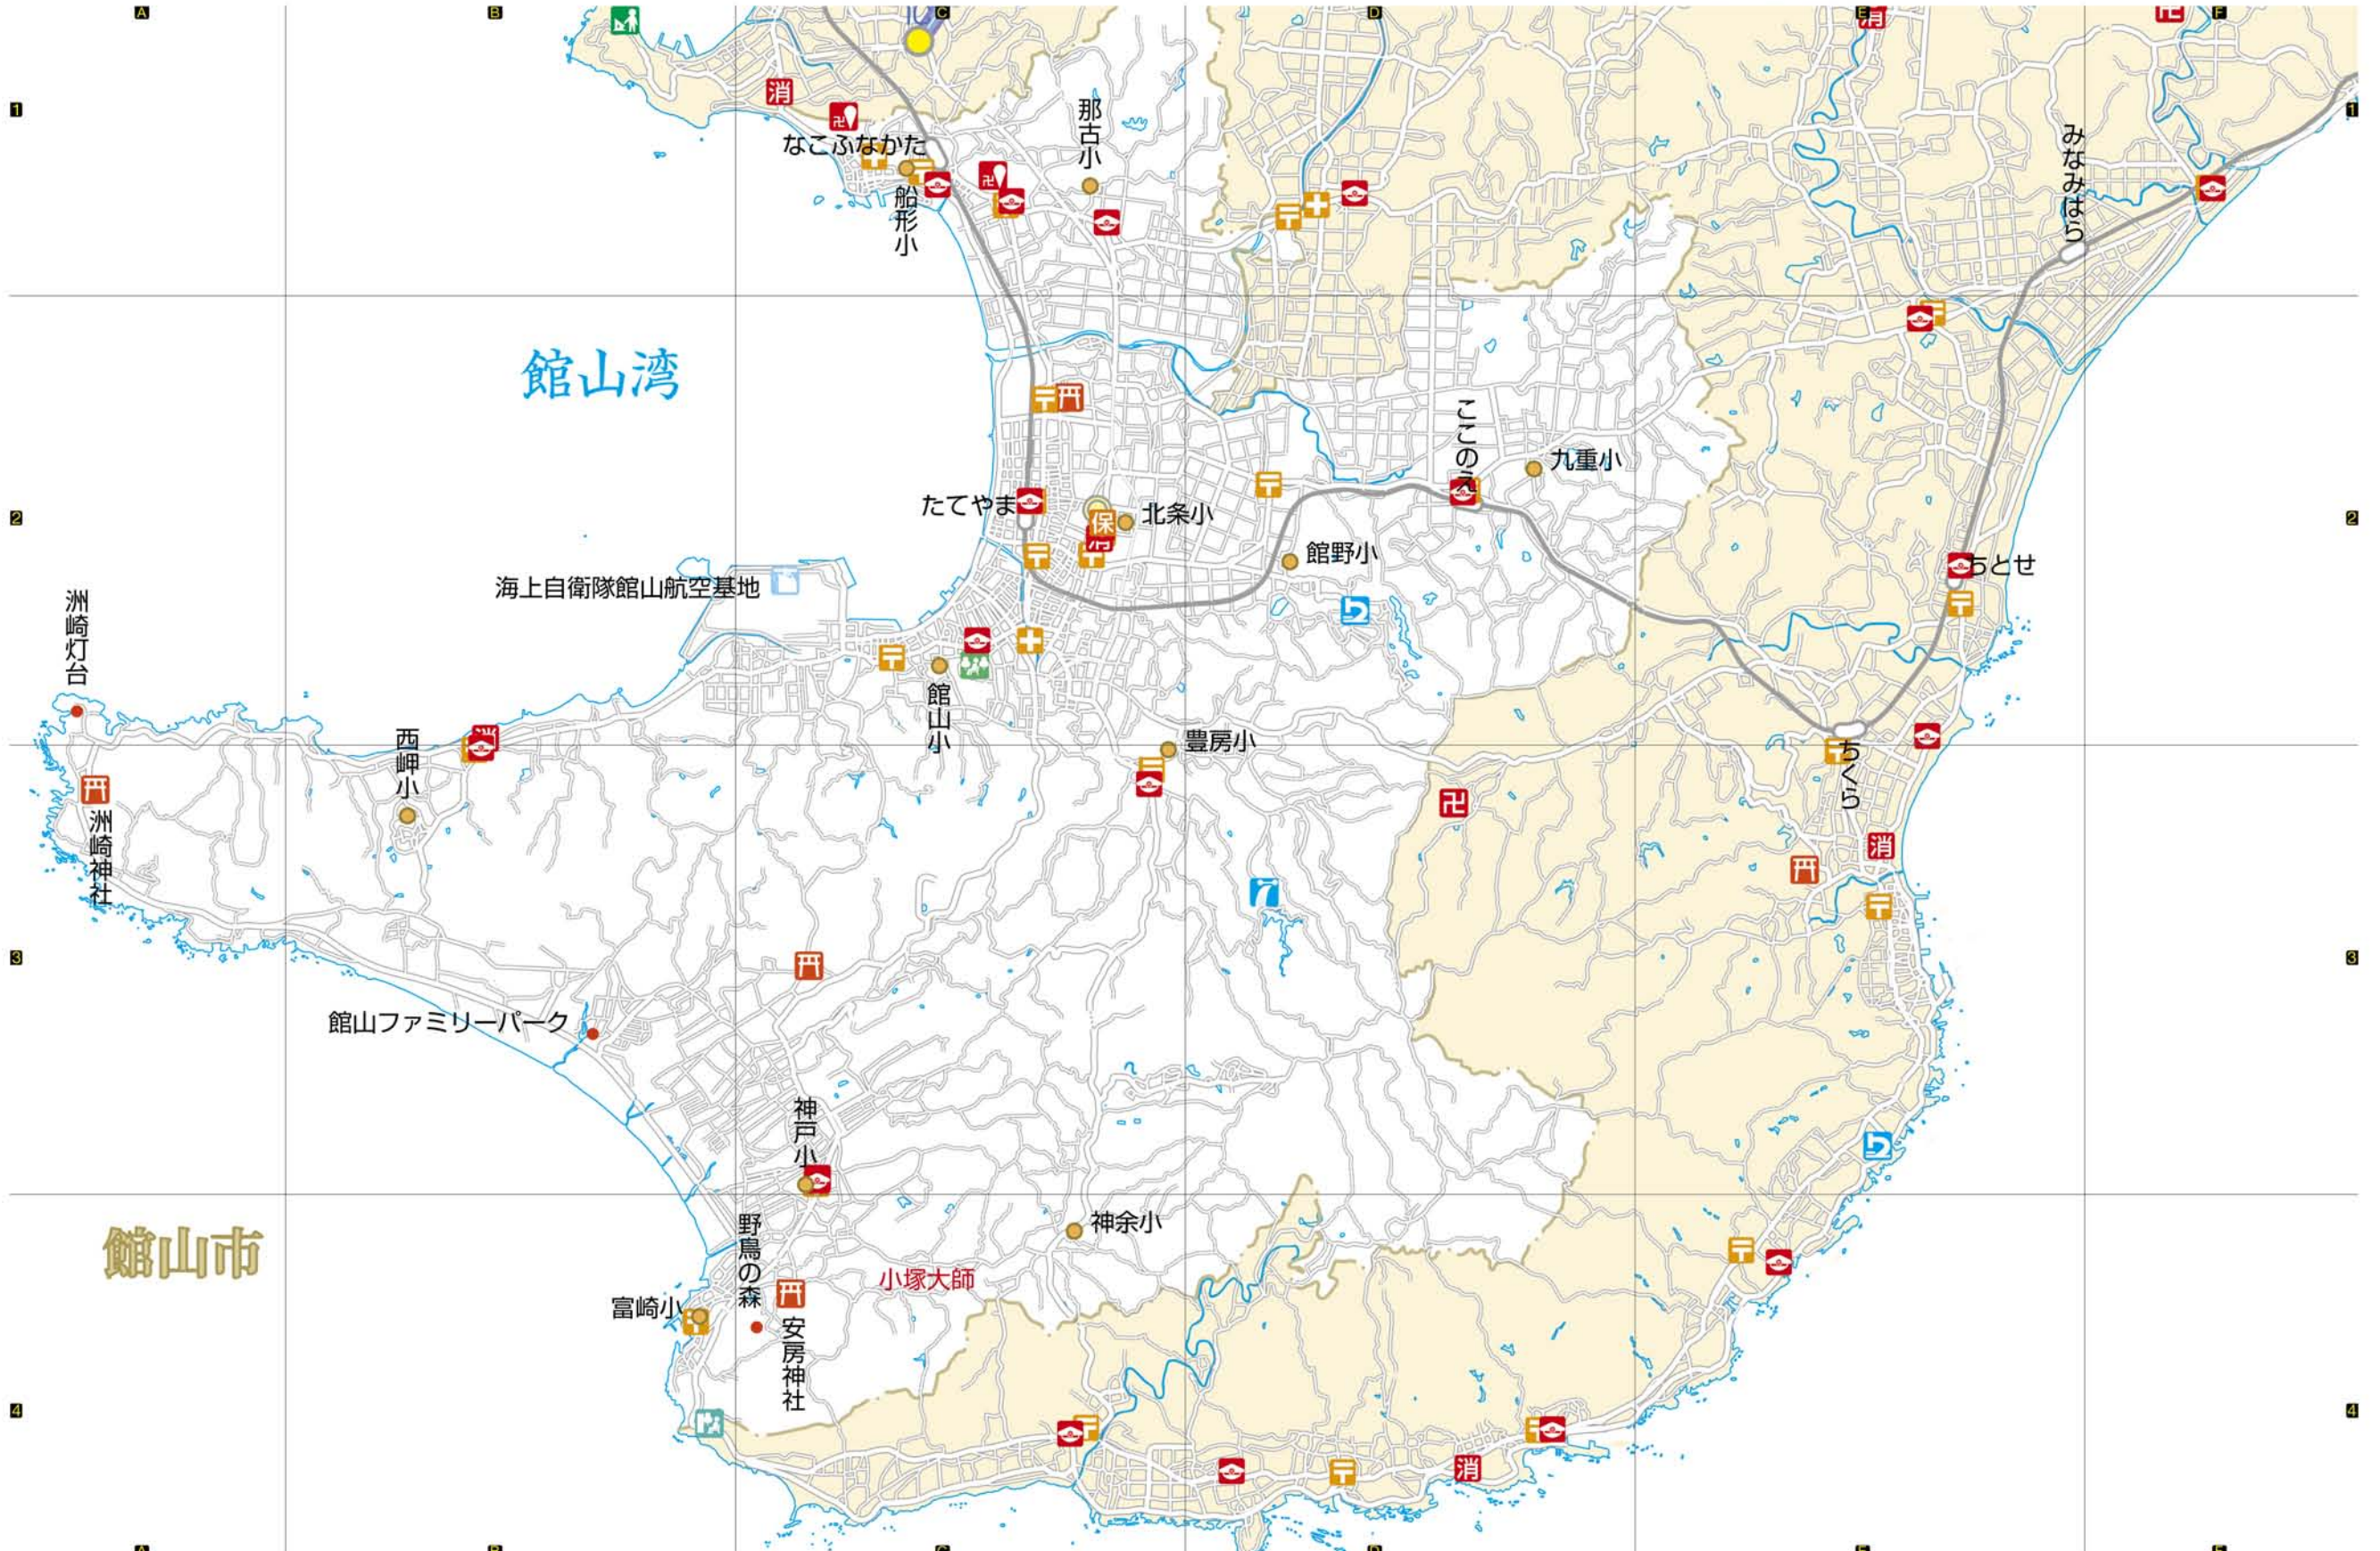

館山市かきこみマップ

組 なまえ

お申込:tel 03-3233-1212 fax 3233-1213
11 www.ets.or.jp welcome@etsovl.net

わたしたち住む街の地形や土地利用、商店街や集落分布の様子がわかります。人々の生活は、自然環境と密接に関わっていることが理解できます。地図に親しむことで位置や地形をより広範囲に関連させて考える習慣が身につきます。記号をつかって給地図に表現したり地図を読みとる力を養うことができます。 ※この地図はガイアソフトで作成されました。