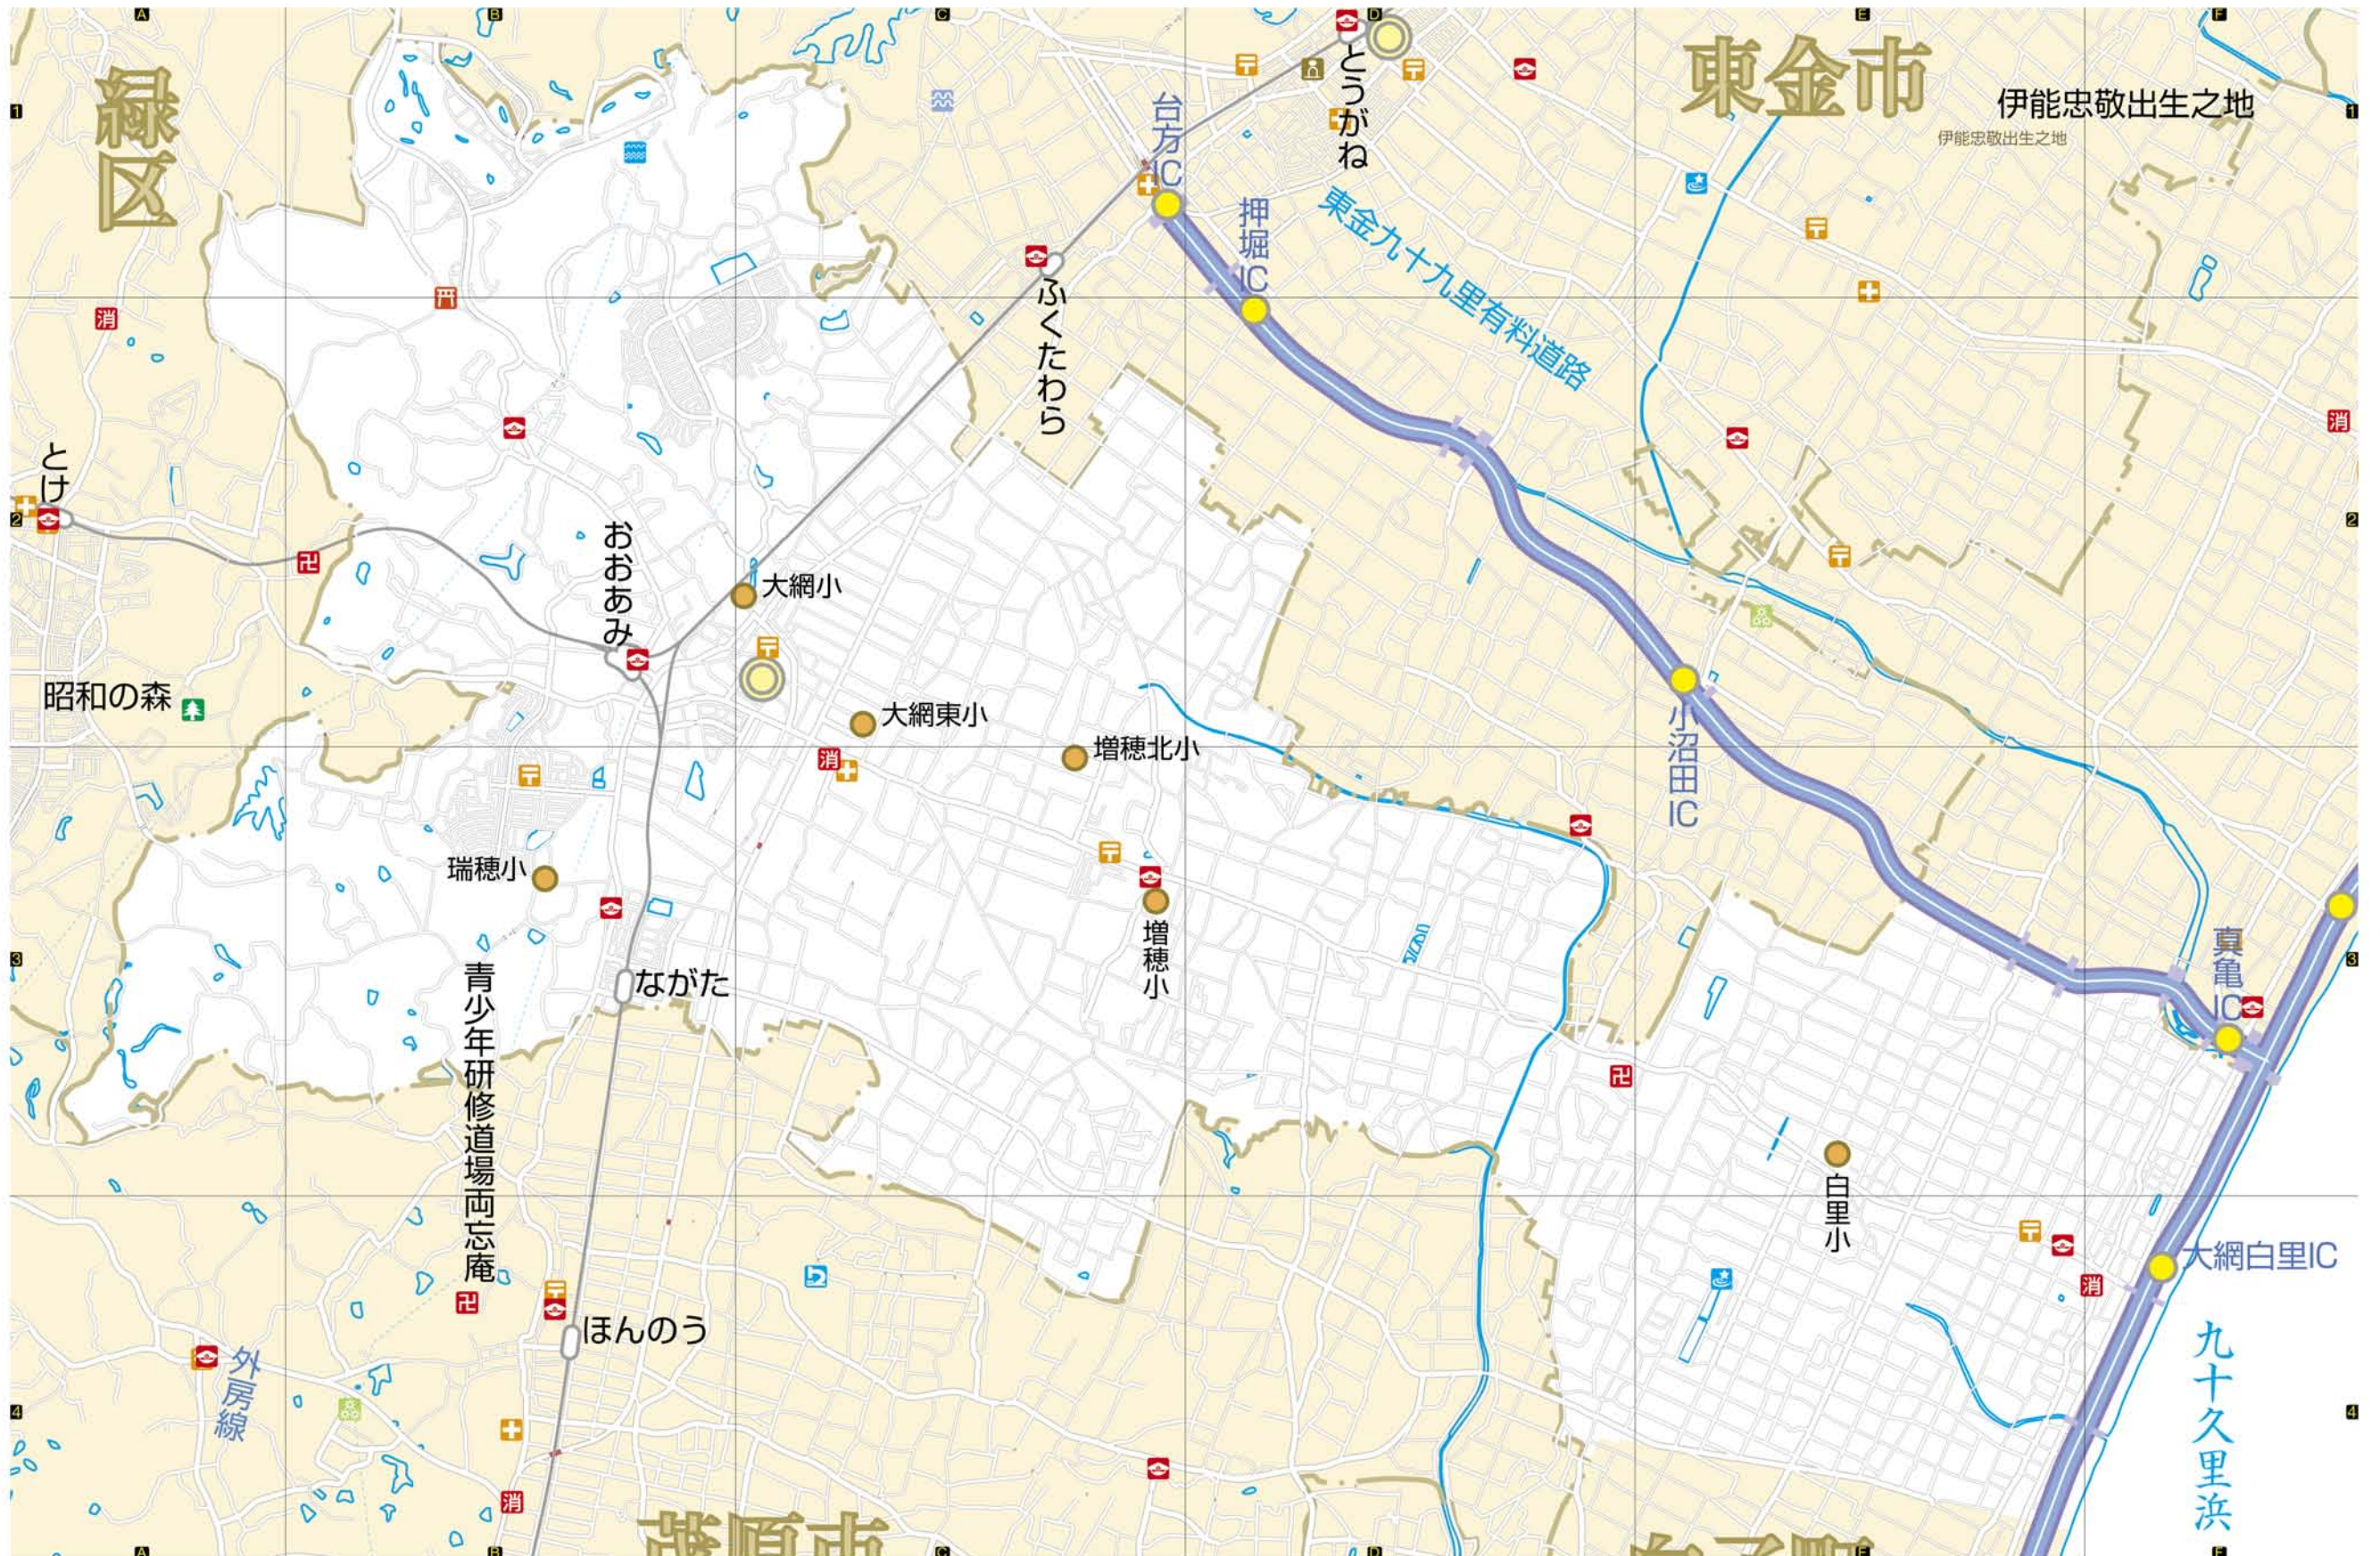

# 大網白里市かきこみマップ

組 なまえ

お申込:tel 03-3233-1212 fax 3233-1213  
7 www.ets.or.jp welcome@etsovl.net

わたしたち住む街の地形や土地利用、商店街や集落分布の様子がわかります。人々の生活は、自然環境と密接に関わっていることが理解できます。地図に親しむことで位置や地形をより広範囲に関連させて考える習慣が身につきます。記号をつかって給地図に表現したり地図を読みとる力を養うことができます。※この地図はガイアソフトで作成されました。