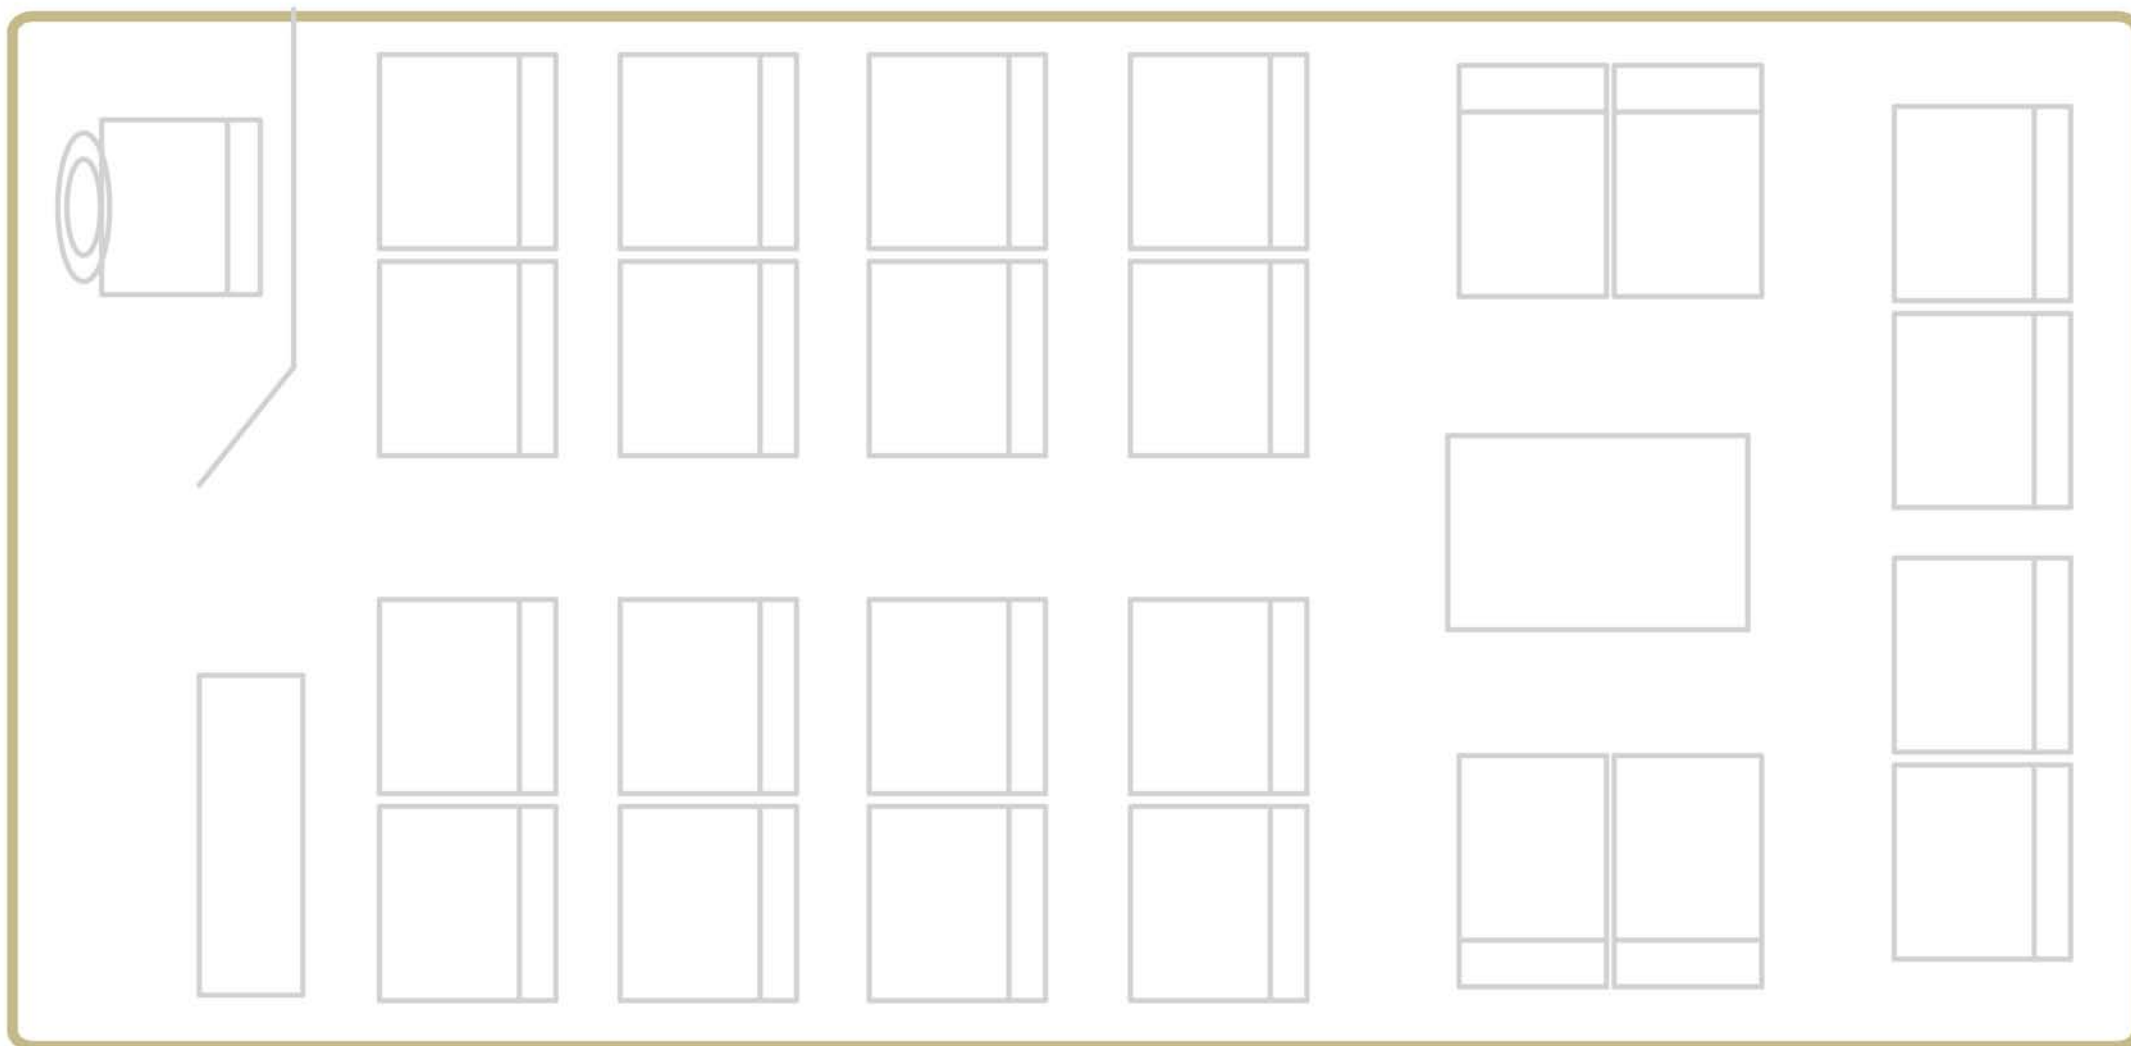

バス座席表

小型24/25人乗 正座席24/25+補助席0 高さ3.28m幅2.30m長さ6.99m 首都高速:普通車 一般高速:中型車

移動教室

(社) 日本移動教室協会 <http://www.ets.or.jp>
文部科学省 所管 千101-0052 東京都千代田区神田小川町2-6-12
email: welcome@ets.or.jp fax 03-3233-1213

TEL.03 **3233-1212**